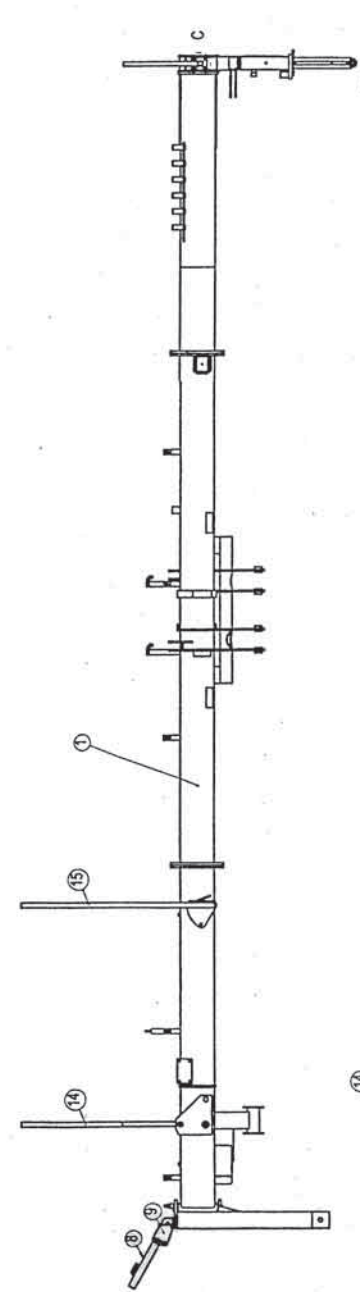

Številka Broj Bild Fig.	Kataloška številka Kataloški broj Ersatzteilnummer Spare Part Number	Naziv dela	Naziv dijela	Benennung	Description	Količina Komada Menge Quantity
8	154582204	Cev var.	Cev zav.	Rohr geschw.	Tube	1
9	154582400	Držalo var.	Držac zav.	Halter geschw.	Holder	1
10	154582703	Nosilec levi var.	Levi nosač zav.	Träger links geschw.	Holder LH	1
11	154583007	Nosilec desni var.	Desni nosač zav.	Träger rechts geschw.	Holder RH	1
12	154583105	Zaščita sprednja desna var.	Desna prednja zaščita zav.	Schild vorne rechts geschw.	Plate front RH	1
13	154583604	Zaščita sprednja leva var.	Leva prednja zaščita zav.	Schild vorne links geschw.	Plate front LH	1
14	154583702	Zaščita premična desna var.	Pokretna desna zaščita zav.	Klappschutzbügel rechts geschw.	Guard rail – folding RH	1
15	154584202	Zaščita premična leva var.	Pokretna leva zaščita zav.	Klappschutzbügel links geschw.	Guard rail – folding LH	1
16	151051701	Podložka 30,2/50-2	Podložka 30,2/50-2	Scheibe 30,2/50-2	Washer 30,2/50-2	2
17	150396404	Zatič prožni 6x50	Opružni klin 6x50	Spannhülse 6x50	Roll pin 6x50	2
18	000254101	Vijak M8x25	Vijak M8x25	Schraube M8x25	Screw M8x25	8
19	000204200	Vijak M12x85	Vijak M12x85	Schraube M12x85	Screw M12x85	4
20	150087202	Vijak M12x25	Vijak M12x25	Schraube M12x25	Screw M12x25	4
21	151048306	Vijak 3 - M12x125/65	Vijak 3 - M12x125/65	Schraube 3 - M12x125/65	Screw 3 - M12x125/65	1
22	150147102	Vijak M10x65	Vijak M10x65	Schraube M10x65	Screw M10x65	2
23	150426809	Podložka SKM 10	Podložka SKM 10	Scheibe SKM 10	Washer SKM 10	4
24	150426907	Podložka SKM 12	Podložka SKM 12	Scheibe SKM 12	Washer SKM 12	8
25	150426701	Podložka varovalna M8	Podložka osiguravajuća M8	Sicherungsscheibe M8	Security washer M8	8
26	150275400	Matica VM10	Navrtka VM10	Mutter VM10	Nut VM10	2
27	150393602	Matica VM12	Navrtka VM12	Mutter VM12	Nut VM12	4
28	150275302	Matica VM8	Navrtka VM8	Mutter VM8	Nut VM8	8
29	154584300	Vzmet 1 - 3x36-75	Opruga 1 - 3x36-75	Feder 1 - 3x36-75	Spring 1 - 3x36-75	2

Slika 16

Bild 16

Fig. 16

Slika 16

Bild 16

Fig. 16

STAR 800 = +051

D (1:5)

A (1:5)

B (1:5)

C (1:3)