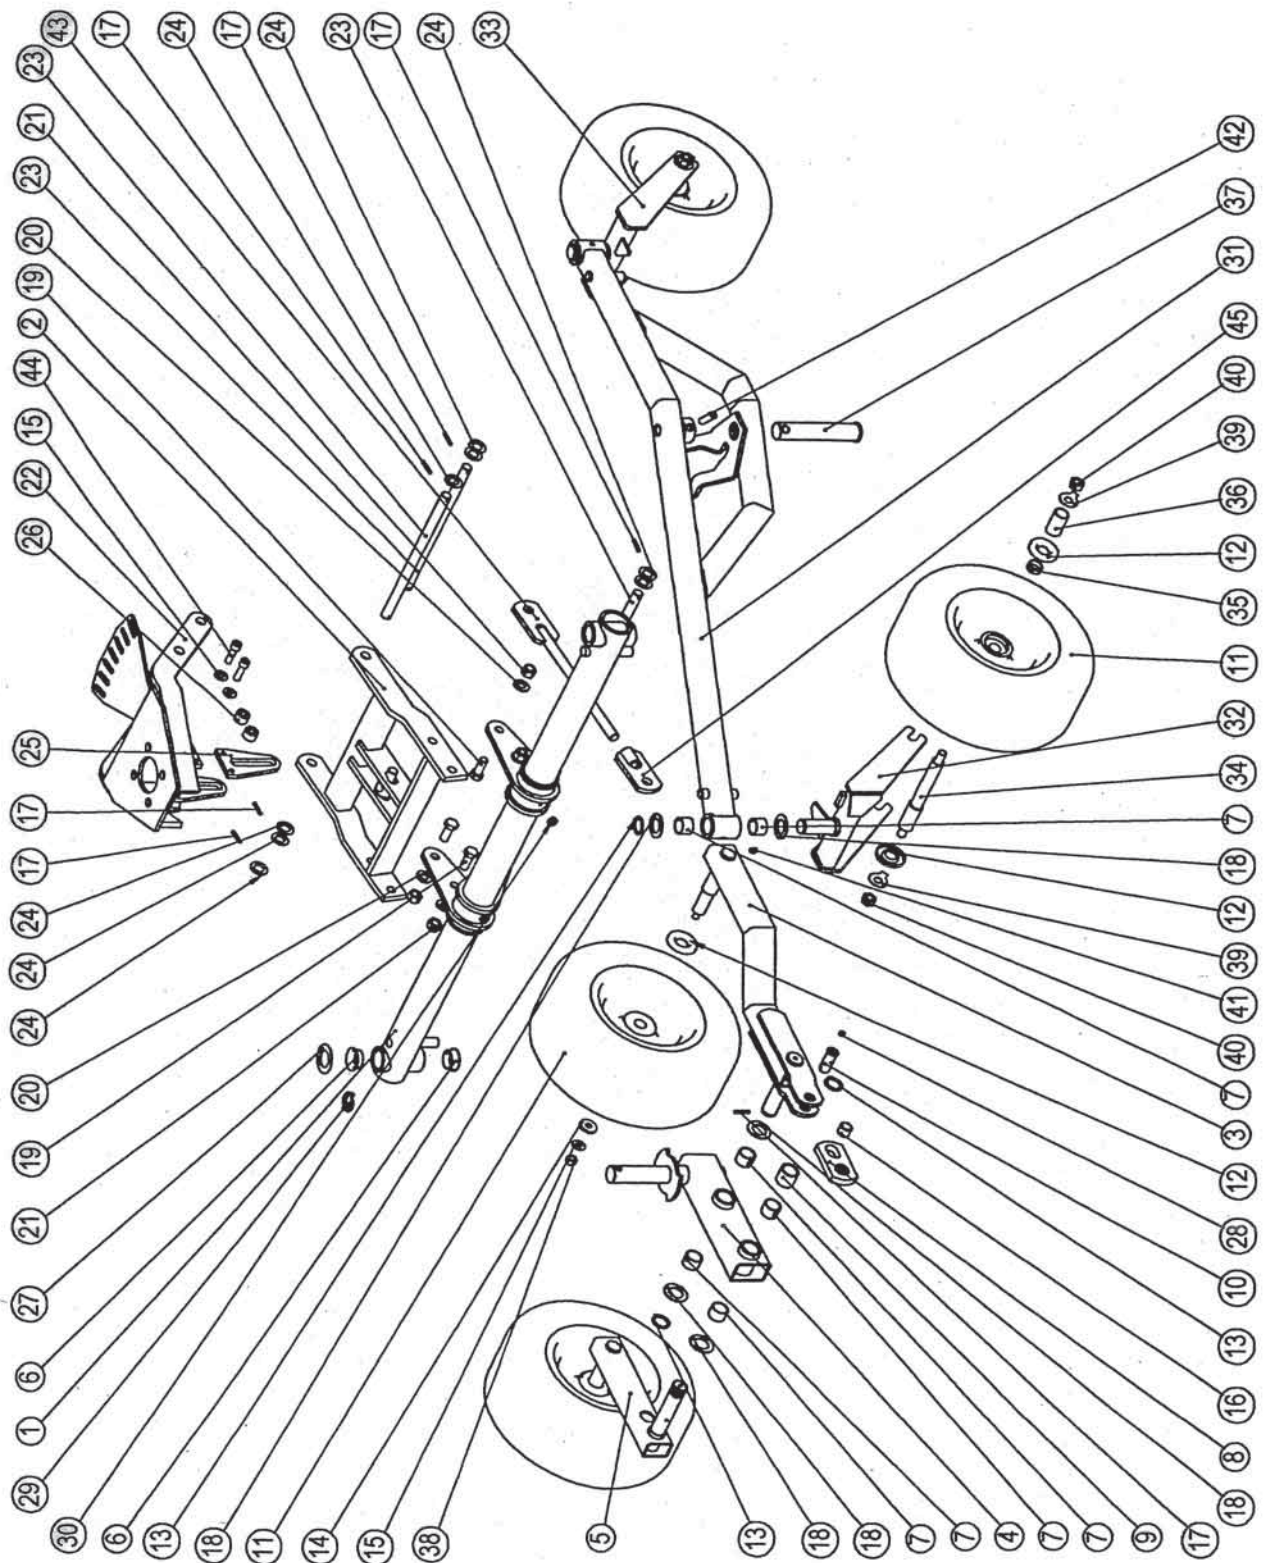

Slika 11

Bild 11

Fig. 11

Slika 11

Bild 11

Fig. 11

STAR 800 = +051

Številka Broj Bild Fig.	Kataloška številka Kataloški broj Ersatzteilnummer Spare Part Number	Naziv dela	Naziv dijela	Benennung	Description	Količina Komada Menge Quantity
2	154579502	Roka zunanja leva var.	Leva vanjska ruka zav.	Arm aussen links geschw.	Arm outer left welded	1
3	154579904	Lok sprednji var.	Prednji luk zav.	Schutzbügel vorne geschw.	Guard rail front welded	1
4	154580206	Cev zaščitna leva var.	Leva zaštitna cev zav.	Tragrohr links geschw.	Rail holder left welded	1
5	154580607	Roka nosilna var.	Glavna ruka zav.	Tragarm geschw.	Support arm welded	1
6	154580901	Lok stranski var.	Bočni luk zav.	Seiten - Schutzbügel geschw.	Guard rail - side welded	1
7	154581107	Somik var.	Svornjak zav.	Bolzen geschw.	Pin welded	1
8	154581303	Somik 5 - 16x79	Svornjak 5 - 16x79	Bolzen 5 - 16x79	Pin 5 - 16x79	1
9	154606617	Držalo 1 var.	Držač 1 zav.	Halter 1 geschw.	Holder 1 welded	1
10	154581508	Ročica	Ručica	Kurbel	Handle	1
11	154606705	Varovalka	Osigurač	Sicherung	Safety	1
12	159445004	Vijak M12x40	Vijak M12x40	Schraube M12x40	Screw M12x40	4
13	000201007	Vijak M8x70	Vijak M8x70	Schraube M8x70	Screw M8x70	2
14	150351808	Vijak M10x55	Vijak M10x55	Schraube M10x55	Screw M10x55	4
15	150426809	Podložka SKM 10	Podložka SKM 10	Scheibe SKM 10	Washer SKM 10	8
16	150426907	Podložka SKM 12	Podložka SKM 12	Scheibe SKM 12	Washer SKM 12	7
17	150426701	Podložka varovalna M8	Podložka osiguravajuća M8	Sicherungsscheibe M8	Protection washer M8	3
18	000248805	Vijak M12x35	Vijak M12x35	Schraube M12x35	Screw M12x35	1
19	150393602	Matica VM 12	Navrtka VM 12	Mutter VM 12	Nut VM 12	7
20	150275302	Matica VM 8	Navrtka VM 8	Mutter VM 8	Nut VM 8	2
21	150275400	Matica VM 10	Navrtka VM 10	Mutter VM 10	Nut VM 10	4
22	151058303	Podložka 16,1/26-1	Podložka 16,1/26-1	Scheibe 16,1/26-1	Washer 16,1/26-1	2
23	150361600	Zatič prožni 5x24	Opružni klin 5x24	Spannhülse 5x24	Roll pin 5x24	2
24	150116305	Zatič prožni 8x30	Opružni klin 8x30	Spannhülse 8x30	Roll pin 8x30	1
25	150399009	Odbojnik okrogli tip D 60Sh	Okrogli odbijač tip D 60Sh	Srtahler rund Typ D 60Sh	Reflector round Typ D 60Sh	1
26	150398304	Zatik traktorski KD65 (6x42)	Traktorski klin KD65 (6x42)	Klappstecker KD65 (6x42)	Linch pin KD65 (6x42)	2
27	151007922	Pokrov	Pokrov	Deckel	Lid	2
28	154040807	Somik var.	Svornjak zav.	Bolzen geschw.	Pin welded	1
29	151048306	Vijak 3 - M12x125/65	Vijak 3 - M12x125/65	Schraube 3 - M12x125/65	Screw 3 - M12x125/65	1
30	000220905	Matica M8	Navrtka M8	Mutter M8	Nut M8	1
31	150249706	Vijak M12x90	Vijak M12x90	Schraube M12x90	Screw M12x90	2