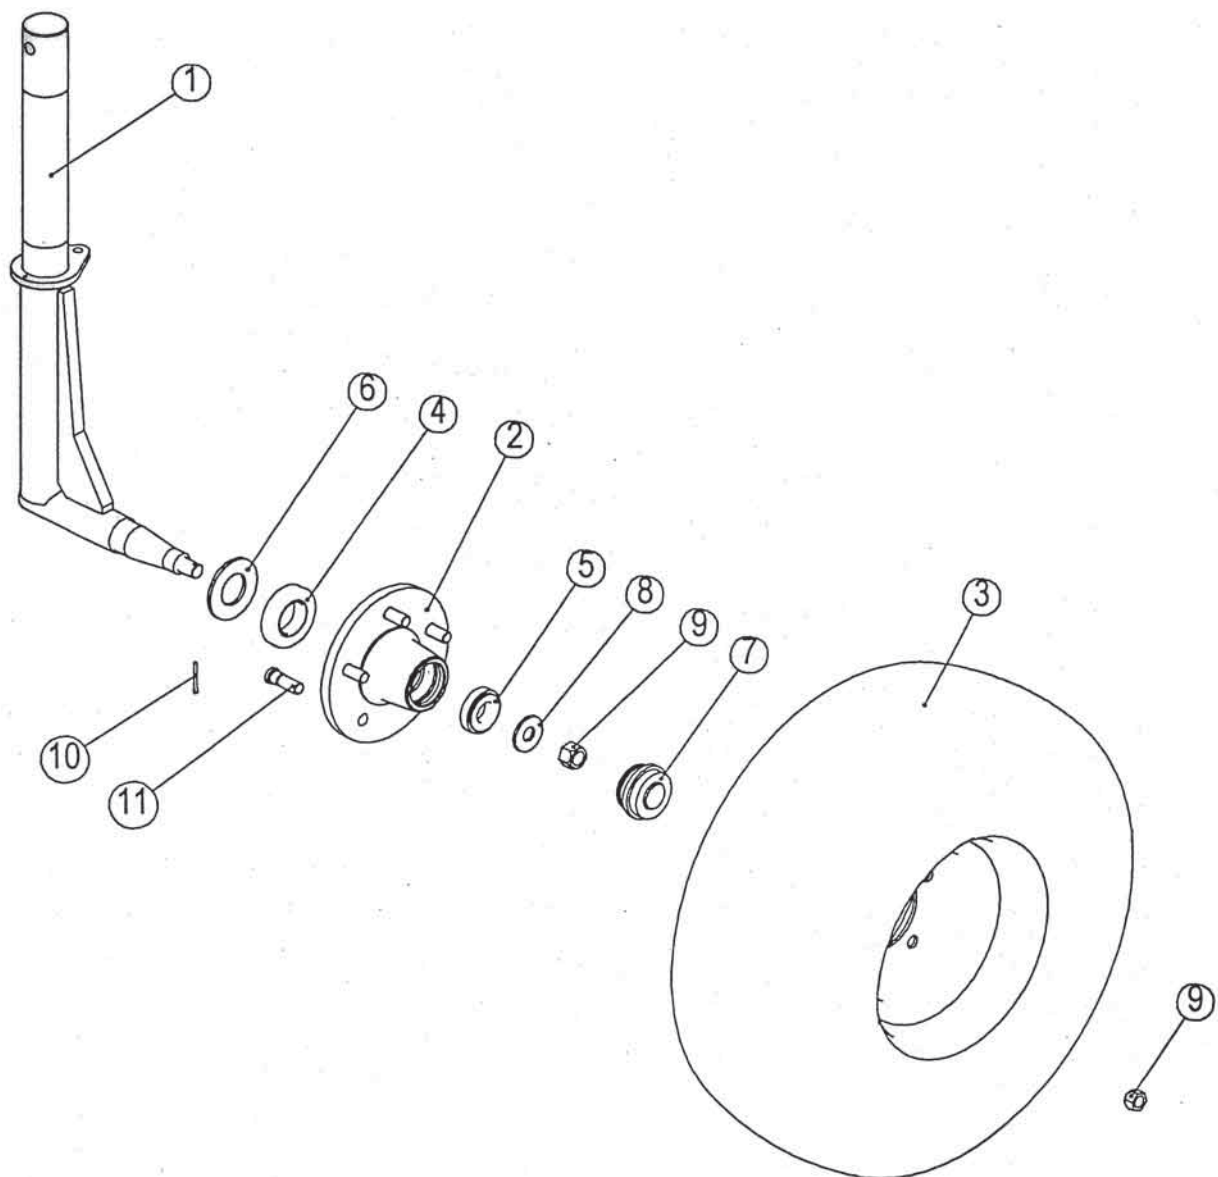

Številka Broj Bild Fig.	Kataloška številka Kataloški broj Ersatzteilnummer Spare Part Number	Naziv dela	Naziv dijela	Benennung	Description	Količina Komada Menge Quantity
1	154565009	Polos var.	Poluosovina zav.	Halbachse geschw.	Axle welded	1
2	151710009	Pesto	Glavčina	Nabe	Hub	1
3	151645802	Kolo 10-12 kpl.	Točak 10-12 kpl.	Rad 10-12 zus.	Wheel 10-12 zus.	1
4	000245906	Ležaj ST 30209	Ležaj ST 30209	Lager ST 30209	Bearing ST 30209	1
5	000245206	Ležaj ST 30206	Ležaj ST 30206	Lager ST 30206	Bearing ST 30206	1
6	151223107	Podložka 45/87-5	Podložka 45/87-5	Scheibe 45/87-5	Washer 45/87-5	1
7	151188903	Pokrov	Pokrov	Deckel	Lid	1
8	151189804	Podložka 20,2/50-4	Podložka 20,2/50-4	Scheibe 20,2/50-4	Washer 20,2/50-4	1
9	150024609	Matica M20x1,5	Navrtka M20x1,5	Mutter M20x1,5	Nut M20x1,5	1
10	000239502	Razcepka 4x40	Rascepka 4x40	Splint 4x40	Cotter pin 4x40	1
11	151189403	Vijak 5-M16x1,5x47	Vijak 5-M16x1,5x47	Schraube 5-M16x1,5x47	Screw 5-M16x1,5x47	5
12	151189500	Matica 1-M16x1,5	Navrtka 1-M16x1,5	Mutter 1-M16x1,5	Nut 1-M16x1,5	5

Slika 6

Bild 6

Fig. 6