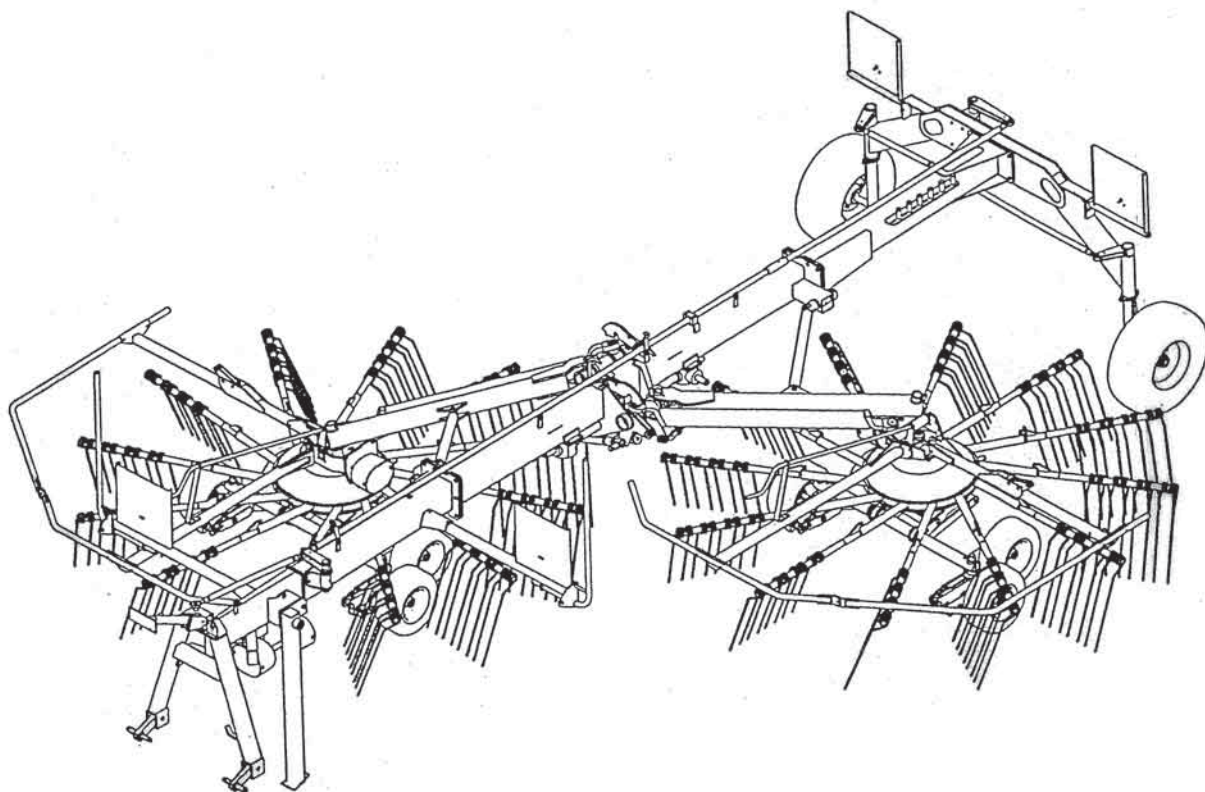

# STAR 800

vrtavkasti zgrabljajnik  
rotacioni sakupljač

rotary windrower  
kreiselschwader

Velja od tov. štev. dalje:  
Važi od tvor. broja dalje:  
STAR 800 = 051

Ab masch. Nr.:  
From mach Nr.:  
STAR 800 = 051