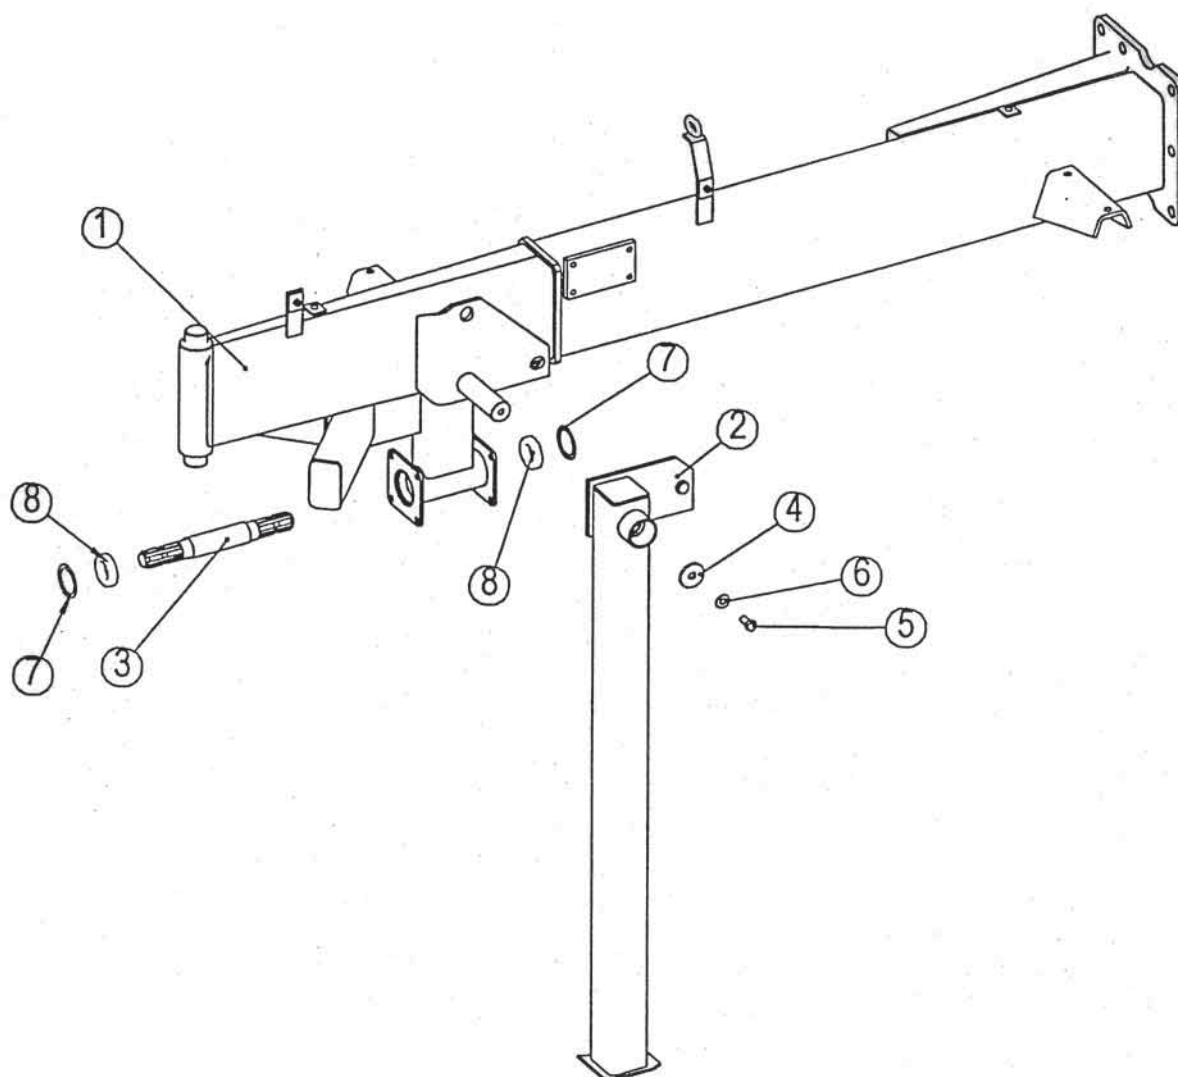

Številka Broj Bild Fig.	Kataloška številka Kataloški broj Ersatzteilnummer Spare Part Number	Naziv dela	Naziv dijela	Benennung	Description	Količina Komada Menge Quantity
1	154565812	Rudo sprednje var.	Prednja ruda zav.	Träger vorne geschw.	Beam front	1
2	154568016	Noga podporna	Potporna noga	Stützfuß	Jack stand	1
3	154568701	Gred vmesna	Srednja osovina	Zwischenwelle	Between shaft	1
4	154568809	Podložka 13/50-5	Podložka 13/50-5	Scheibe 13/50-5	Washer 13/50-5	1
5	150087202	Vijak M12x25	Vijak M12x25	Schraube M12x25	Screw M12x25	1
6	150426907	Podložka SKM 12	Podložka SKM 12	Scheibe SKM 12	Washer SKM 12	1
7	000236300	Vskočnik N 62	Uskočnik N 62	Sicherungsring N 62	Circlip N 62	2
8	000244212	Ležaj KR 6007 2Z	Ležaj KR 6007 2Z	Lager KR 6007 2Z	Bearing KR 6007 2Z	2
9	150398803	Zatik traktorski 10x45	Traktorski klin 10x45	Klappstecker 10x45	Linch pin 10x45	1

Slika 3

Bild 3

Fig. 3