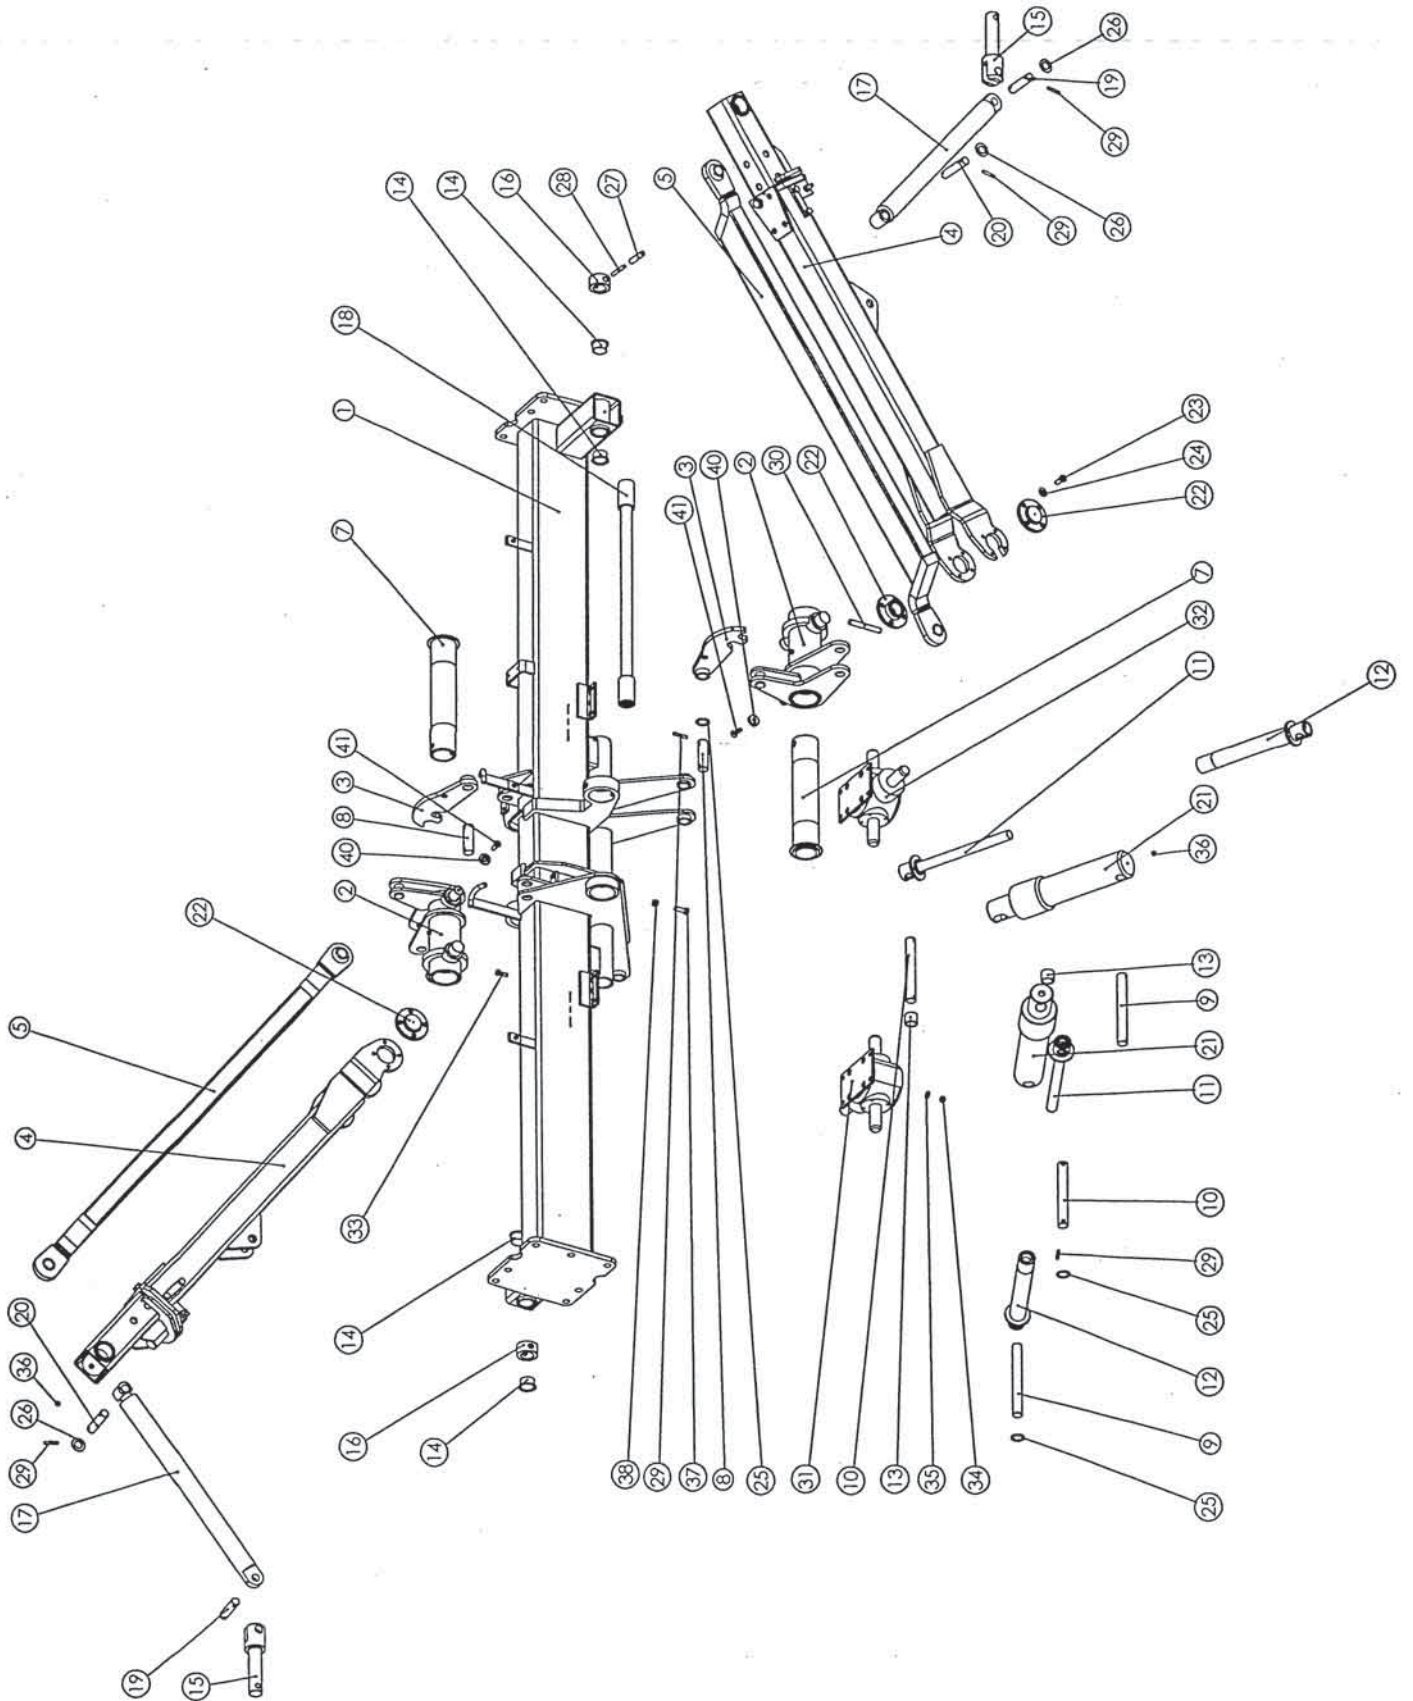

Slika 1

Bild 1

Fig. 1

Slika 1

Bild 1

Fig. 1

STAR 800 = +051

Številka Broj Bild Fig.	Kataloška številka Kataloški broj Ersatzteilnummer Spare Part Number	Naziv dela	Naziv dijela	Benennung	Description	Količina Komada Menge Quantity
1	154554619	Nosilec srednji kpl.	Srednji nosač kpl.	Mittelträger zus.	Beam central cpl.	1
2	154562501	Nosilec zadnji var.	Zadnji nosač zav.	Träger hinten geschw.	Beam rear welded	1
3	154562913	Priklop var.	Priklop zav.	Anbaubock geschw.	Hitch frame welded	1
4	154564010	Most zadnji kpl.	Zadnji most kpl.	Brücke – hinten zus.	Bridge – rear cpl.	1
5	154565714	Rudo sprednje kpl.	Prednja ruda kpl.	Träger vorne zus.	Beam front cpl.	1
6	154561307	Ohišje	Kučište	Gehäuse	Housing	2
7	150454706	Vijak M20x60	Vijak M20x60	Schraube M20x60	Screw M20x60	14
8	000251408	Podložka A20	Podložka A20	Scheibe A20	Washer A20	36
9	410021808	Matica M20	Navrtka M20	Mutter M20	Nut M20	18
10	150550004	Vijak M20x150	Vijak M20x150	Schraube M20x150	Screw M20x150	4
11	000212004	Vijak M12x30	Vijak M12x30	Schraube M12x30	Screw M12x30	8
12	150426907	Podložka SKM 12	Podložka SKM 12	Scheibe SKM 12	Washer SKM 12	8
13	150454804	Puša PAF 40260 P10	Čaura PAF 40260 P10	Büchse PAF 40260 P10	Bush PAF 40260 P10	2
14	000246503	Mazalka AM 6	Mazalica AM 6	Nippel AM 6	Nipple AM 6	2