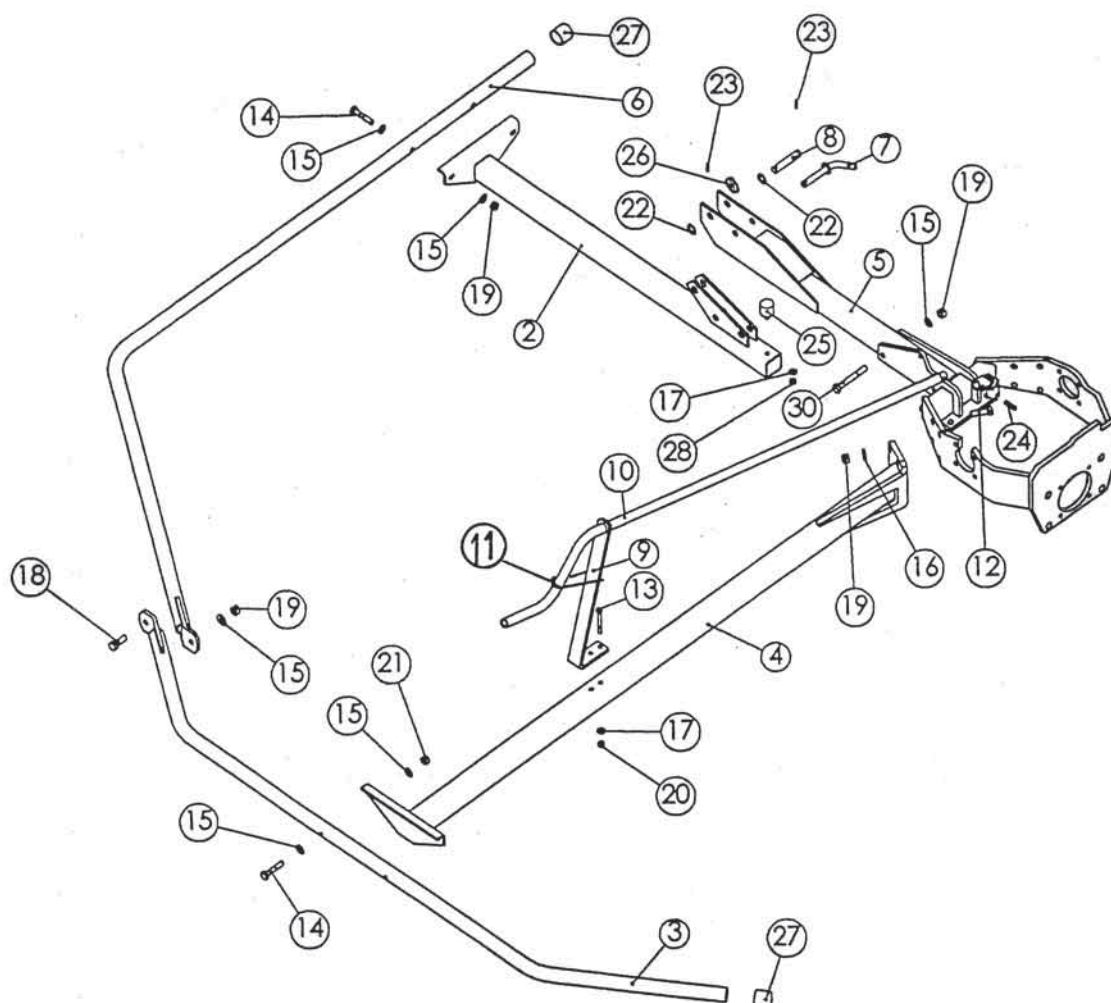

Slika 13

Bild 13

Fig. 13