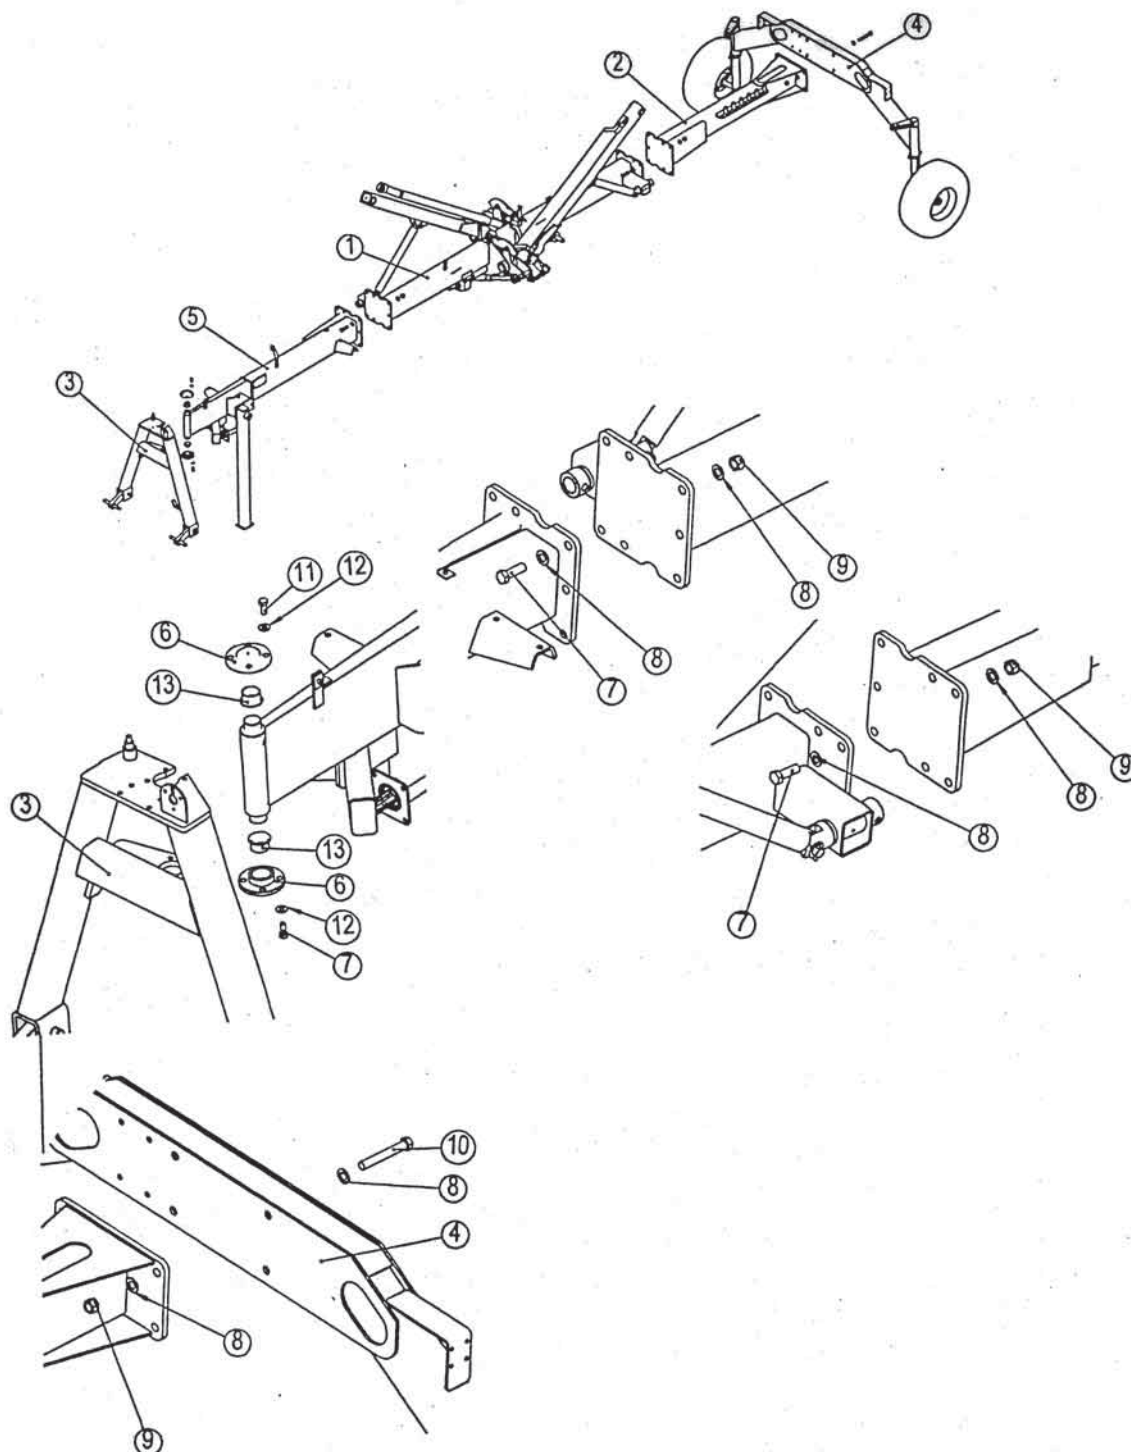

Številka Broj Bild Fig.	Kataloška številka Kataloški broj Ersatzteilnummer Spare Part Number	Naziv dela	Naziv dijela	Benennung	Description	Količina Komada Menge Quantity
1	154554619	Nosilec srednji kpl.	Srednji nosač kpl.	Mittelträger zus.	Beam central cpl.	1
2	154562501	Nosilec zadnji var.	Zadnji nosač zav.	Träger hinten geschw.	Beam rear welded	1
3	154562913	Priklop var.	Priklop zav.	Anbaubock geschw.	Hitch frame welded	1
4	154564010	Most zadnji kpl.	Zadnji most kpl.	Brücke – hinten zus.	Bridge – rear cpl.	1
5	154565714	Rudo sprednje kpl.	Prednja ruda kpl.	Träger vorne zus.	Beam front cpl.	1
6	154561307	Ohišje	Kučište	Gehäuse	Housing	2
7	150454706	Vijak M20x60	Vijak M20x60	Schraube M20x60	Screw M20x60	14
8	000251408	Podložka A20	Podložka A20	Scheibe A20	Washer A20	36
9	410021808	Matica M20	Navrtka M20	Mutter M20	Nut M20	18
10	150550004	Vijak M20x150	Vijak M20x150	Schraube M20x150	Screw M20x150	4
11	000212004	Vijak M12x30	Vijak M12x30	Schraube M12x30	Screw M12x30	8
12	150426907	Podložka SKM 12	Podložka SKM 12	Scheibe SKM 12	Washer SKM 12	8
13	150454804	Puša PAF 40260 P10	Čaura PAF 40260 P10	Büchse PAF 40260 P10	Bush PAF 40260 P10	2
14	000246503	Mazalka AM 6	Mazalica AM 6	Nippel AM 6	Nipple AM 6	2

Slika 2

Bild 2

Fig. 2