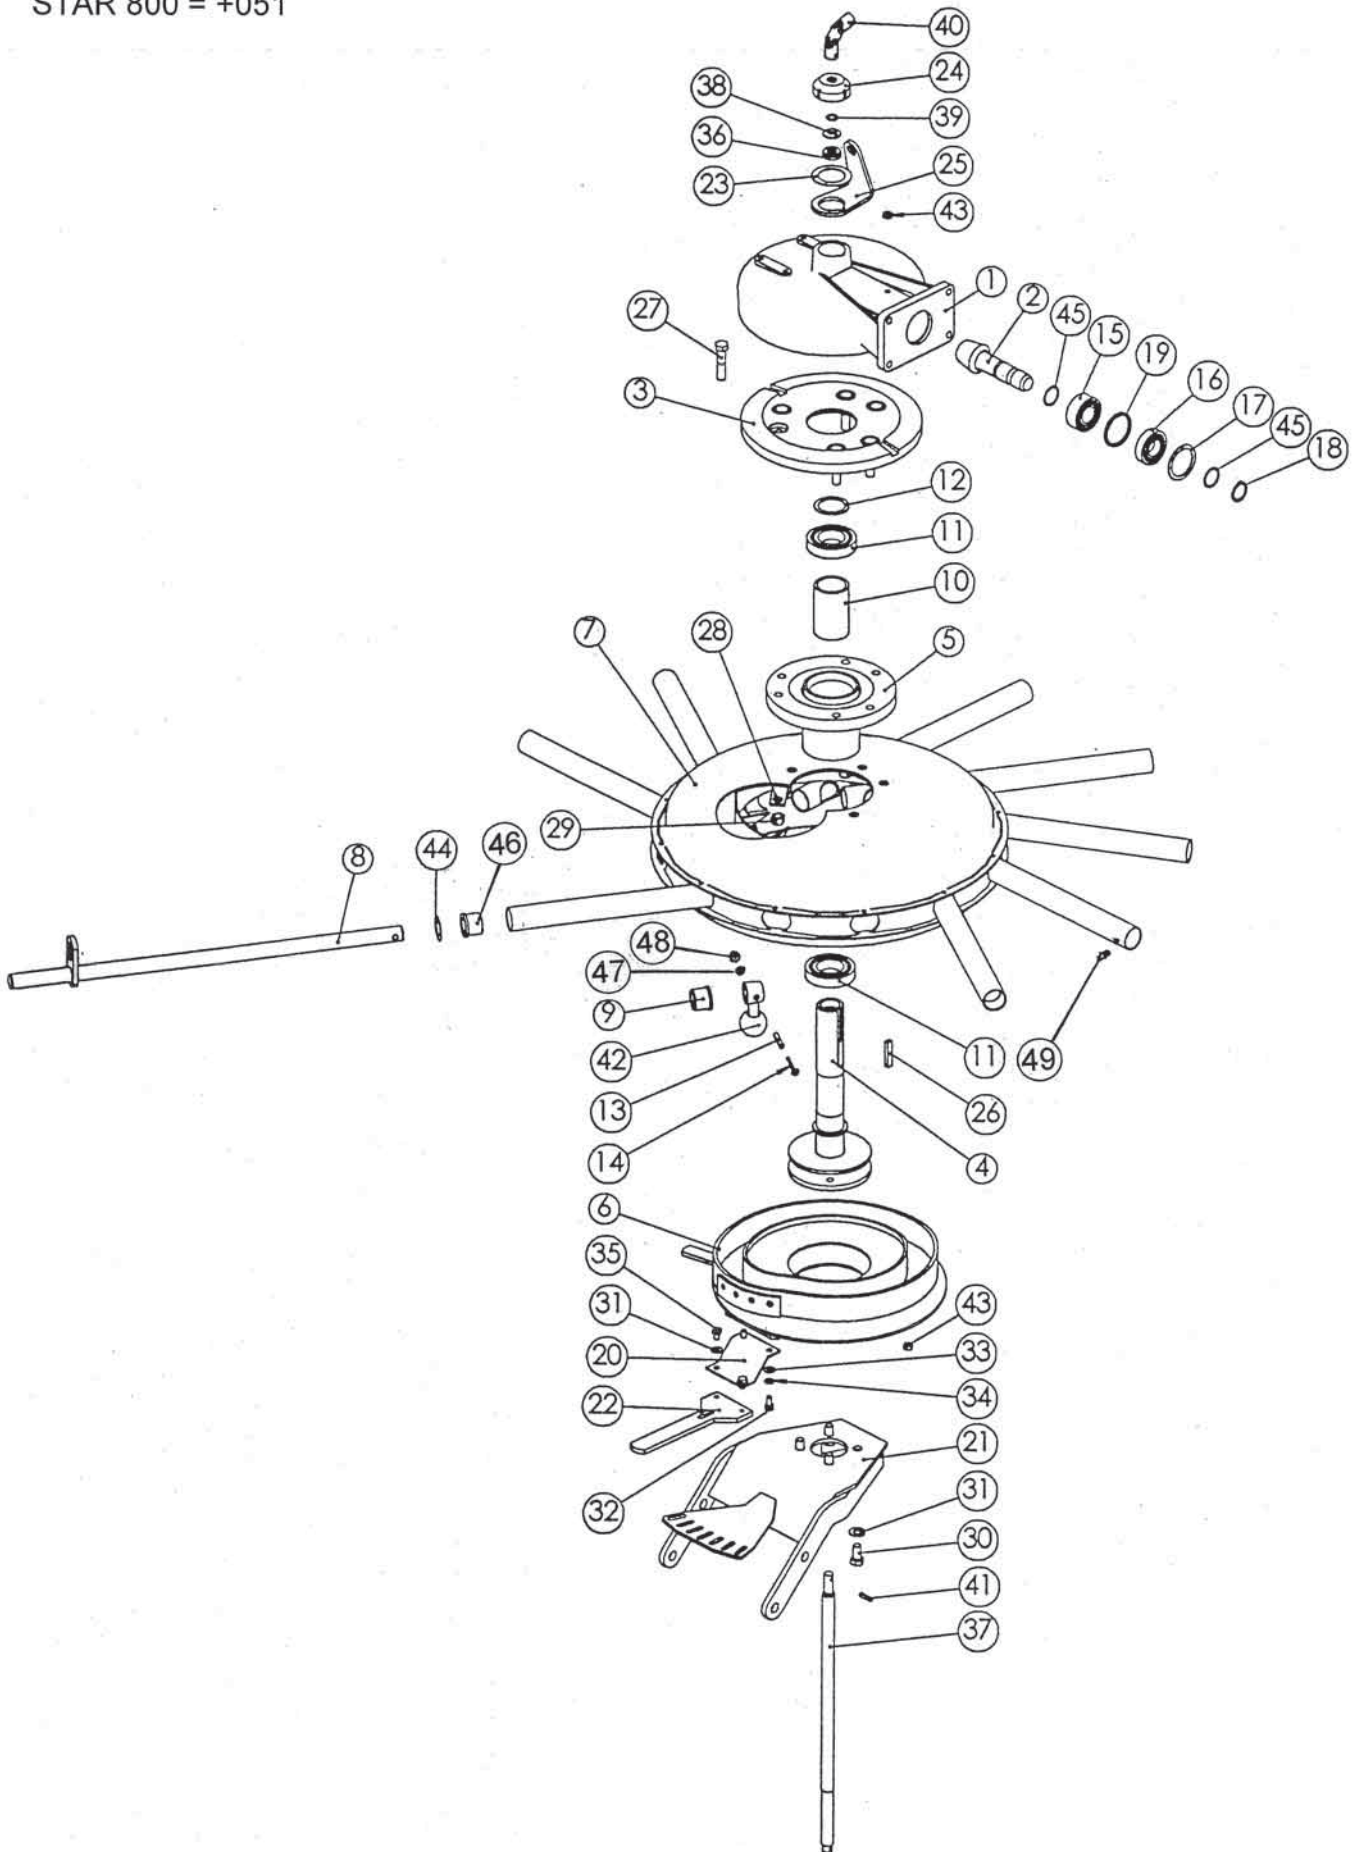

Slika 7

Bild 7

Fig. 7

Slika 7

Bild 7

Fig. 7

STAR 800 = +051

Številka Broj Bild Fig.	Kataloška številka Kataloški broj Ersatzteilnummer Spare Part Number	Naziv dela	Naziv dijela	Benennung	Description	Količina Komada Menge Quantity
1	154572402	Gonilo levo	Levi reduktor	Kreisel links zus.	Rotor assembled LH	1
2	154574400	Nosilec levi var.	Levi nosač zav.	Träger links geschw.	Bracket LH welded	1
3	154575115	Zglob vmesni var.	Srednji zglob zav.	Zwischengelenk geschw.	Joint welded	1
4	154561307	Ohišje	Kučište	Gehäuse	Housing	2
5	150087202	Vijak M12x25	Vijak M12x25	Schraube M12x25	Screw M12x25	13
6	150104309	Vijak M16x30	Vijak M16x30	Schraube M16x30	Screw M16x30	4
7	150427005	Podložka SKM16	Podložka SKM16	Scheibe SKM16	Washer SKM16	4
8	150426907	Podložka SKM12	Podložka SKM12	Scheibe SKM12	Washer SKM12	15
9	154666409	Puša var.	Čaura zav.	Büchse geschw.	Bush	1
10	154559007	Puša 8 - 12,5/60-8	Čaura 8 - 12,5/60-8	Büchse 8 - 12,5/60-8	Bush 8 - 12,5/60-8	1
11	150455108	Zatič prožni 16x65	Opružni klin 16x65	Spannhülse 16x65	Linch pin 16x65	1
12	150060908	Zatič prožni 10x70	Opružni klin 10x70	Spannhülse 10x70	Linch pin 10x70	1
13	154666105	Napenjalec	Zatezač	Spanner	Tensioner	1
14	154666506	Vzmet 2	Opruga 2	Feder 2	Spring 2	1
15	000222501	Matica M12	Navrtka M12	Mutter M12	Nut M12	2
16	150454804	Puša PAF 40260 P10	Čaura PAF 40260 P10	Büchse PAF 40260 P10	Bush PAF 40260 P10	2
15	000246503	Mazalka AM 6	Mazalka AM 6	Nippel AM 6	Nipple AM 6	2