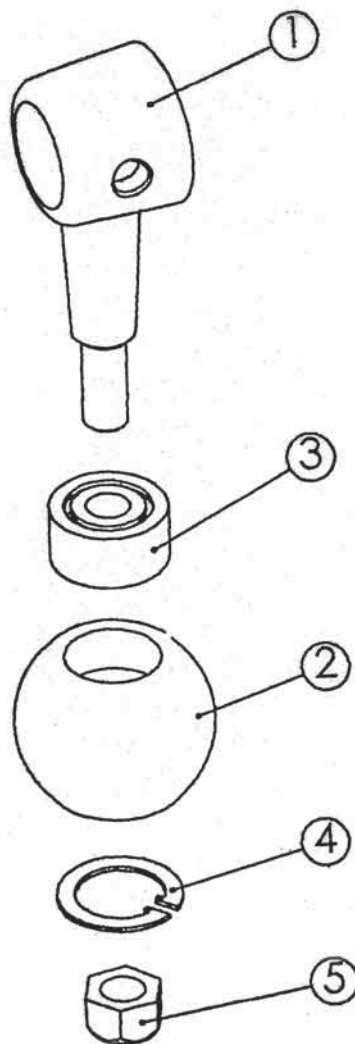

Številka Broj Bild Fig.	Kataloška številka Kataloški broj Ersatzteilnummer Spare Part Number	Naziv dela	Naziv dijela	Benennung	Description	Količina Komada Menge Quantity
1	154449902	Ročica	Ručica	Hebel	Lever	1
2	153753219	Valjček tekalni	Rotirajući prsten	Rolle	Sphere	1
3	150376701	Ležaj KR 3201 2Z	Ležaj KR 3201 2Z	Lager KR 3201 2Z	Bearing KR 3201 2Z	1
4	150377504	Vskočnik N 32	Uskočnik N 32	Sicherungsring N 32	Circlip N 32	1
5	150393602	Matica VM 12	Navrtka VM 12	Mutter VM 12	Nut VM 12	1

Slika 10

Bild 10

Fig. 10