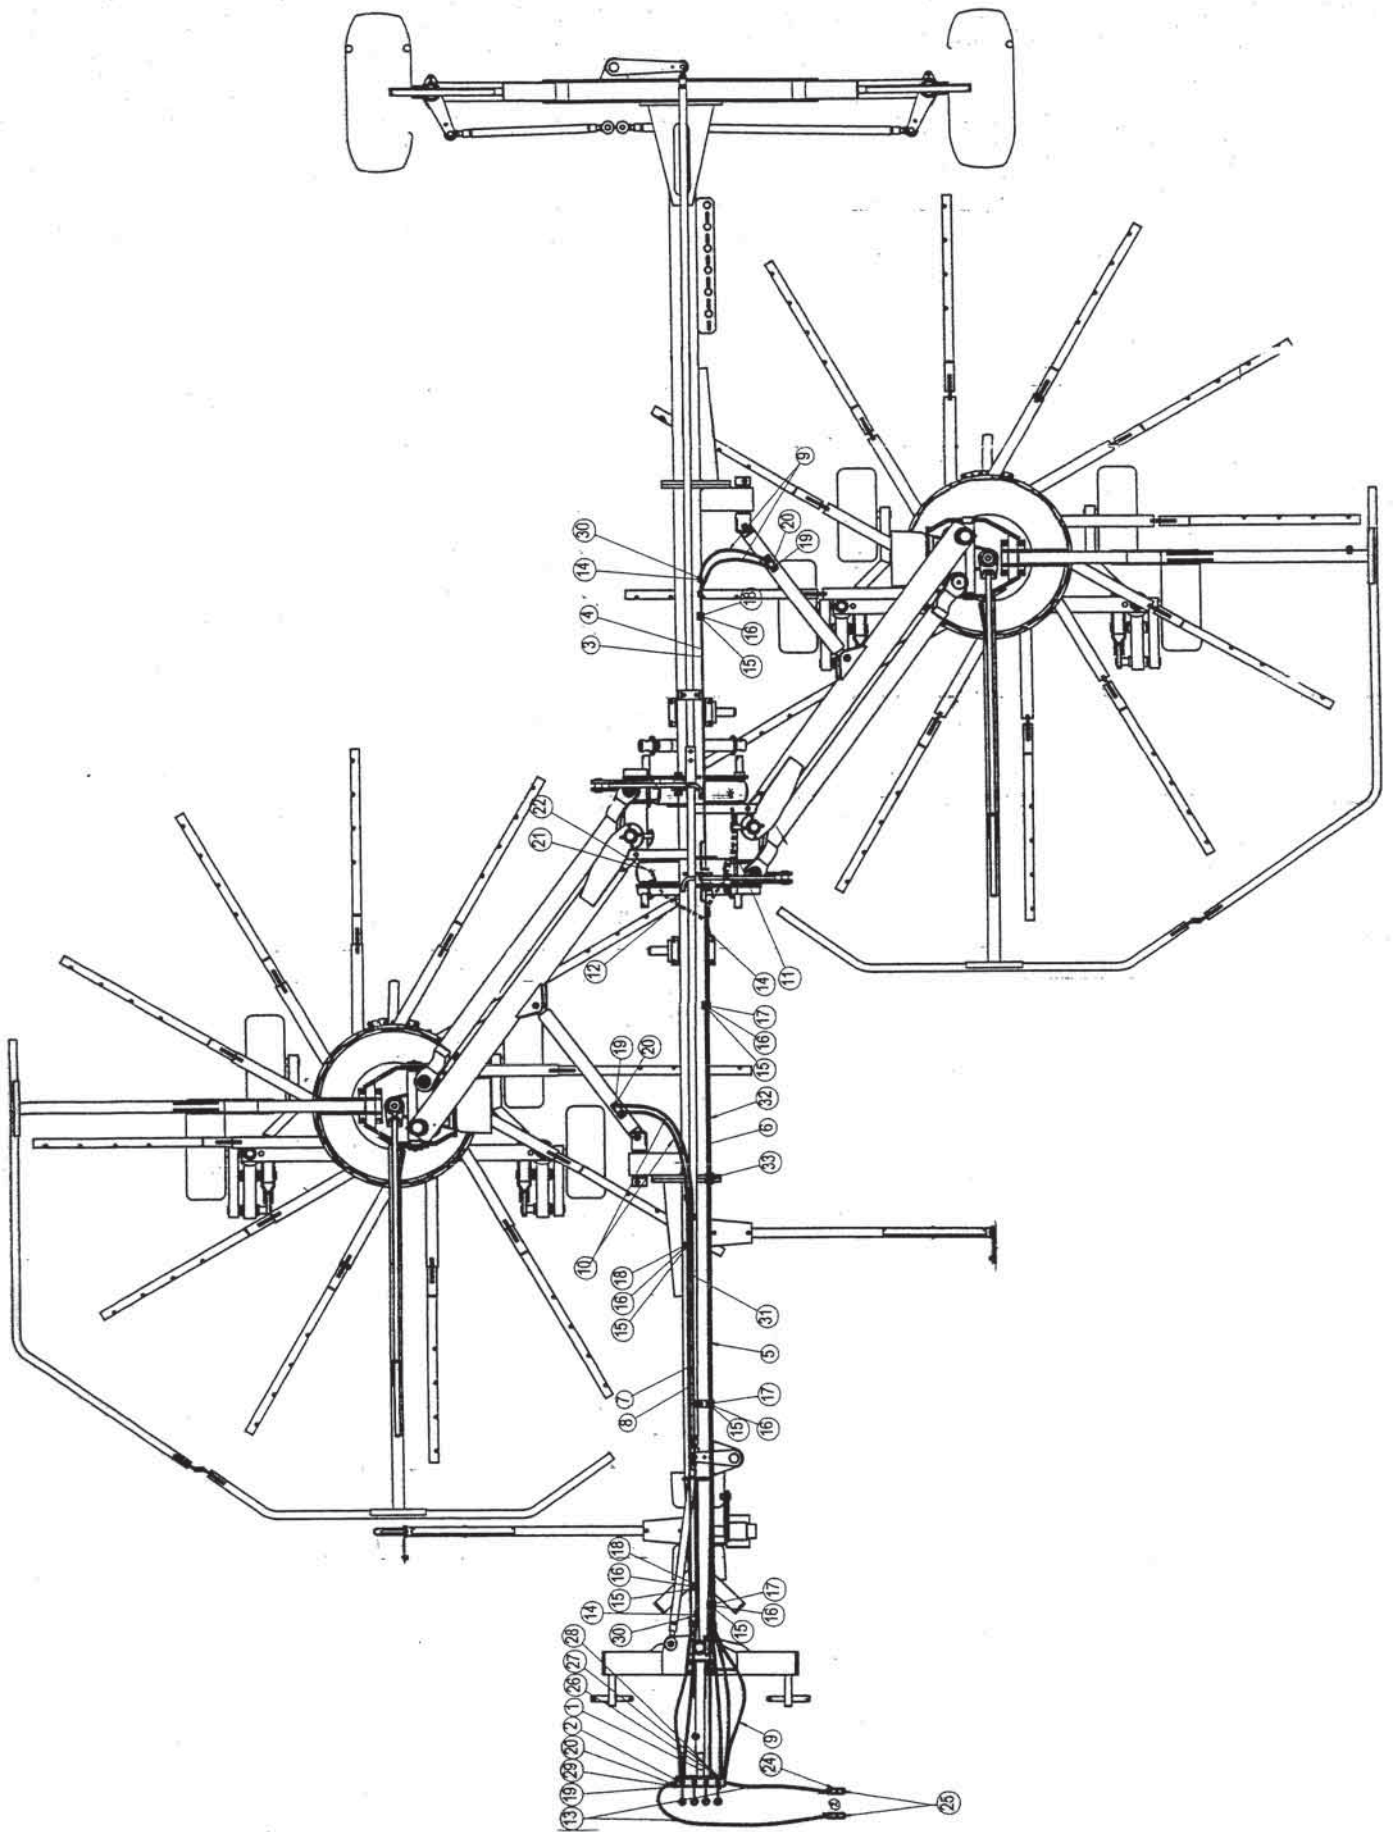

Slika 20

Bild 20

Fig. 20

Slika 20

Bild 20

Fig. 20

STAR 800 = +051  
393.11.000.0

Številka Broj Bild Fig.	Kataloška številka Kataloški broj Ersatzteilnummer Spare Part Number	Naziv dela	Naziv dijela	Benennung	Description	Količina Komada Menge Quantity
1	154593005	Konzola var.	Konzola zav.	Konsole geschw.	Bracket welded	1
2	150520109	Blok krmilni	Blok krmilni	Steuerblock	Steerring block	1
3	154592603	Cev hidravlična	Hidraulička cev	Ölschlauch	Hose	1
4	154592701	Cev hidravlična	Hidraulička cev	Ölschlauch	Hose	1
5	154592809	Cev hidravlična	Hidraulička cev	Ölschlauch	Hose	2
6	154711609	Cev 1 – 8x1.5-1000	Cijev 1 – 8x1.5-1000	Rohr 1 – 8x1.5-1000	Tube 1 – 8x1.5-1000	1
7	154593309	Cev hidravlična	Hidraulička cev	Ölschlauch	Hose	1
8	154593407	Cev hidravlična	Hidraulička cev	Ölschlauch	Hose	1
9	154595209	Cev 1 SN DN6 1100 J 18 B3/8"	Cijev 1 SN DN6 1100 J1 8 B 3/8"	Rohr 1 SN DN6 1100 J1 8 B 3/8"	Tube 1 SN DN6 1100 J1 8 B 3/8"	8
10	154595307	Cev 1 SN DN6 900 J18 B 3/8"	Cijev 1SN DN6 900 J1 8 B 3/8"	Rohr 1SN DN6 900 J1 8 B 3/8"	Tube 1SN DN6 900 J1 8 B 3/8"	2
11	154595405	Cev 1 SN DN6 1200 J18 B14	Cijev 1SN DN6 1200 J18 B14	Rohr 1SN DN6 1200 J18 B14	Tube 1SN DN6 1200 J18 B14	1
12	154595502	Cev 1 SN DN 6 950 J18 B14	Cijev 1SN DN6 950 J18 B14	Rohr 1SN DN6 950 J18 B14	Tube 1SN DN6 950 J18 B14	1
13	154595600	Cev 1 SN DN 10 1500 G M22x1,5 B 3/8"	Cijev 1SN DN 10 1500 G M22x1,5 B3/8"	Rohr 1SN DN 10 1500 G M22x1,5 B3/8"	Tube 1SN DN 10 1500 G M22x1,5 B3/8"	2
14	150310407	Matica N-L8	Navrtka N-L8	Mutter N-L8	Nut N-L8	12
15	150455509	Nosilec cevi PVC 108/08 PP	Nosač cevi PVC 108/08 PP	Leitungshalter PVC 108/08 PP	Pipe holder – plastic PVC 108/08 PP	13
16	150455402	Ploščica zgornja GD 1D	Gornja ploščica GD 1D	Platte GD 1D	Plate GD 1D	9
17	150336113	Vijak M6x60	Vijak M6x60	Schraube M6x60	Screw M6x60	4
18	150056502	Vijak M6x35	Vijak M6x35	Schraube M6x35	Screw M6x35	5
19	150458105	Vijak votli 3/8"	Šuplji vijak 3/8"	Hohlschraube 3/8"	Screw hollow 3/8"	12
20	150340606	Podložka tesnilna A17x21	Zaptivna podložka A17x21	Dichtungsscheibe A17x21	Seal washer A17x21	26
21	150458203	Vijak votli M14x1.5	Šuplji vijak M14x1.5	Hohlschraube M14x1.5	Screw hollow M14x1.5	2
22	150056708	Podložka tesnilna A14x20x1.5	Zaptivna podložka A14x20x1.5	Dichtungsscheibe A14x20x1.5	Seal washer A14x20x1.5	2
24	000252906	Podložka tesnilna A22x27	Zaptivna podložka A22x27	Dichtungsscheibe A22x27	Seal washer A22x27	2
25	150108403	Spojka AMD M22x1.5	Spojnica AMD M22x1.5	Stecker- Schnellverschl. AMD M22x1.5	Pin AMD M22x1.5	2
26	150426701	Podložka varovalna M8	Osiguravajuća podložka M8	Sicherungsscheibe M8	Washer – Protection M8	2
27	150135703	Vijak M8x45	Vijak M8x45	Schraube M8x45	Screw M8x45	2
28	150275302	Matica VM8	Navrtka VM8	Mutter VM8	Nut VM8	2
29	150458301	Podaljšek 3/8" / 3/8"	Podaljšak 3/8" / 3/8"	Verlängerung 3/8" / 3/8"	Stud fitting 3/8" / 3/8"	2
30	150310504	Obroč tesnilni CR-L8	Zaptivni obruč CR-L8	Dichtring CR-L8	Ring CR-L8	12
31	154711501	Cev hidravlična	Hidraulička cev	Ölschlauch	Hose	2
32	154711707	Cev 1 – 8x1.5-1050	Cijev 1 – 8x1.5-1050	Rohr 1 – 8x1.5-1050	Tube 1 – 8x1.5-1050	1
33	150483202	Priključek SDS – L 8 kpl.	Priključak SDS - L 8 kpl.	Anschluss SDS - L 8 zus.	Connector SDS - L 8 cpl.	4
34	155020201	Plošča ščitna	Ploča štitna	Platte	Plate	1
35	150520207	Plošča komandna s kabli	Ploča komandna	Platte	Plate	1
36	150523106	Vtičič rotac.svetilke AJBA	Utikač AJBA	Stecker AJBA	Plug AJBA	1
37		Kabel dvožilni 2x0,75x1700	Kabel 2x0,75x1700	Kabel 2x0,75x1700	Cable 2x0,75x1700	1