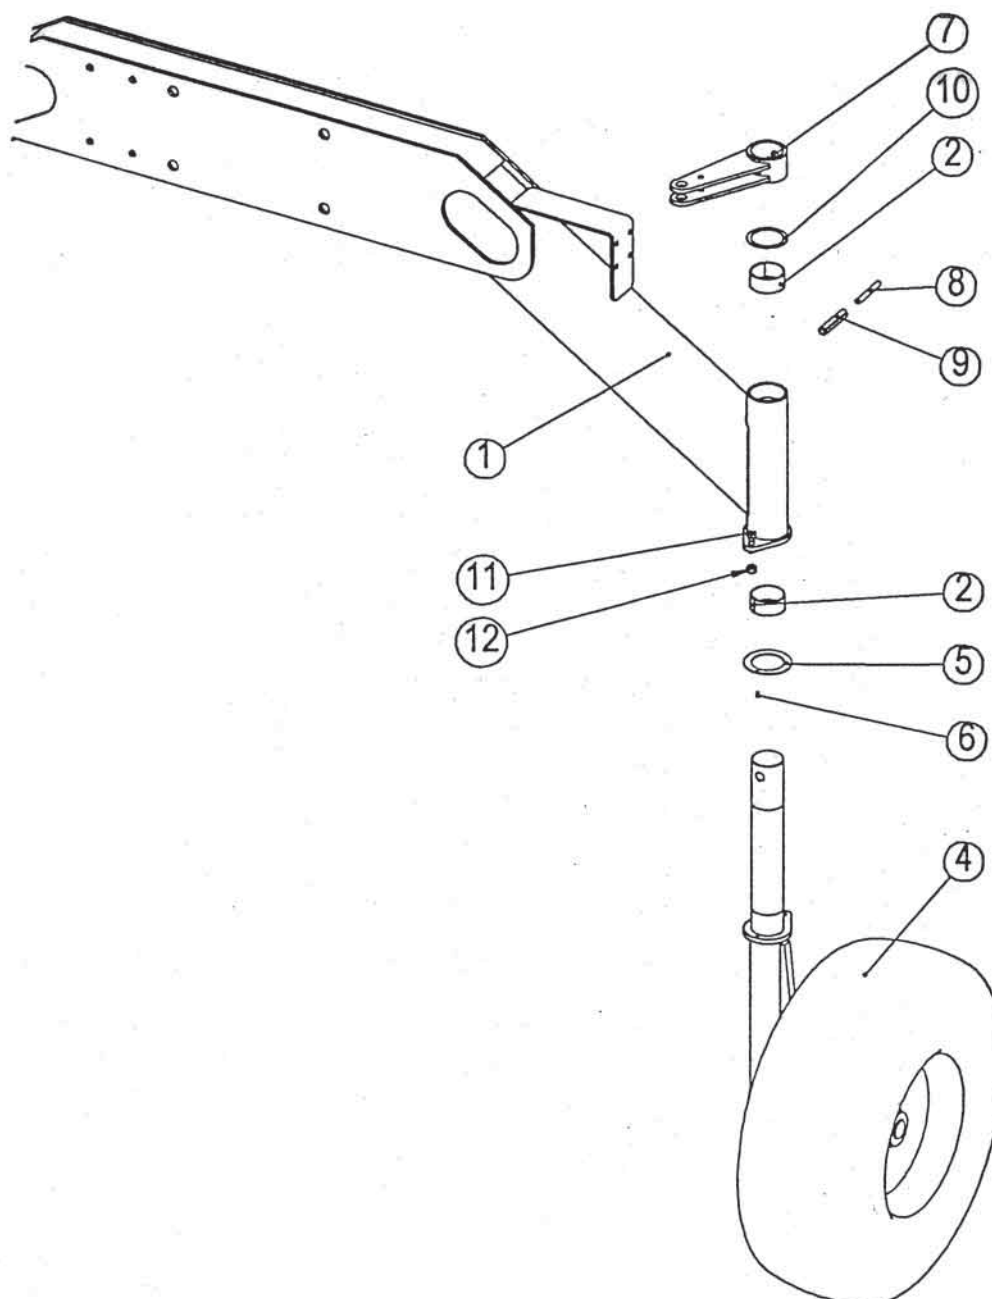

Številka Broj Bild Fig.	Kataloška številka Kataloški broj Ersatzteilnummer Spare Part Number	Naziv dela	Naziv dijela	Benennung	Description	Količina Komada Menge Quantity
1	154564118	Most zadnji var.	Zadnji most zav.	Brücke hinten geschw.	Bridge rear	1
2	150455803	Puša PAP 6030 P10	Čaura PAP 6030 P10	Büchse PAP 6030 P10	Bush PAP 6030 P10	4
3	000246601	Mazalka AM 8x1	Mazalica AM 8x1	Nippel AM 8x1	Nipple AM 8x1	2
4	154564901	Polos kpl.	Poluosovina kpl.	Halbachse geschw.	Axle	2
5	150398000	Podložka PAW 62 P10	Podložka PAW 62 P10	Scheibe PAW 62 P10	Washer PAW 62 P10	2
6	000231804	Zatič prožni 4x10	Opružni klin 4x10	Spannhülse 4x10	Roll pin 4x10	2
7	154565401	Ročica var.	Ručica zav.	Steuerhebel geschw.	Steering lever	2
8	150456009	Zatič prožni 16x80	Opružni klin 16x80	Spannhülse 16x80	Roll pin 16x80	2
9	150455901	Zatič prožni 10x80	Opružni klin 10x80	Spannhülse 10x80	Roll pin 10x80	2
10	151780905	Podložka 60,5/76-1	Podložka 60,5/76-1	Scheibe 60,5/76-1	Washer 60,5/76-1	2
11	000201604	Vijak M10x35	Vijak M10x35	Schraube M10x35	Screw M10x35	2
12	150275400	Matica VM10	Navrtka VM10	Mutter VM10	Nut VM10	2

Slika 5

Bild 5

Fig. 5