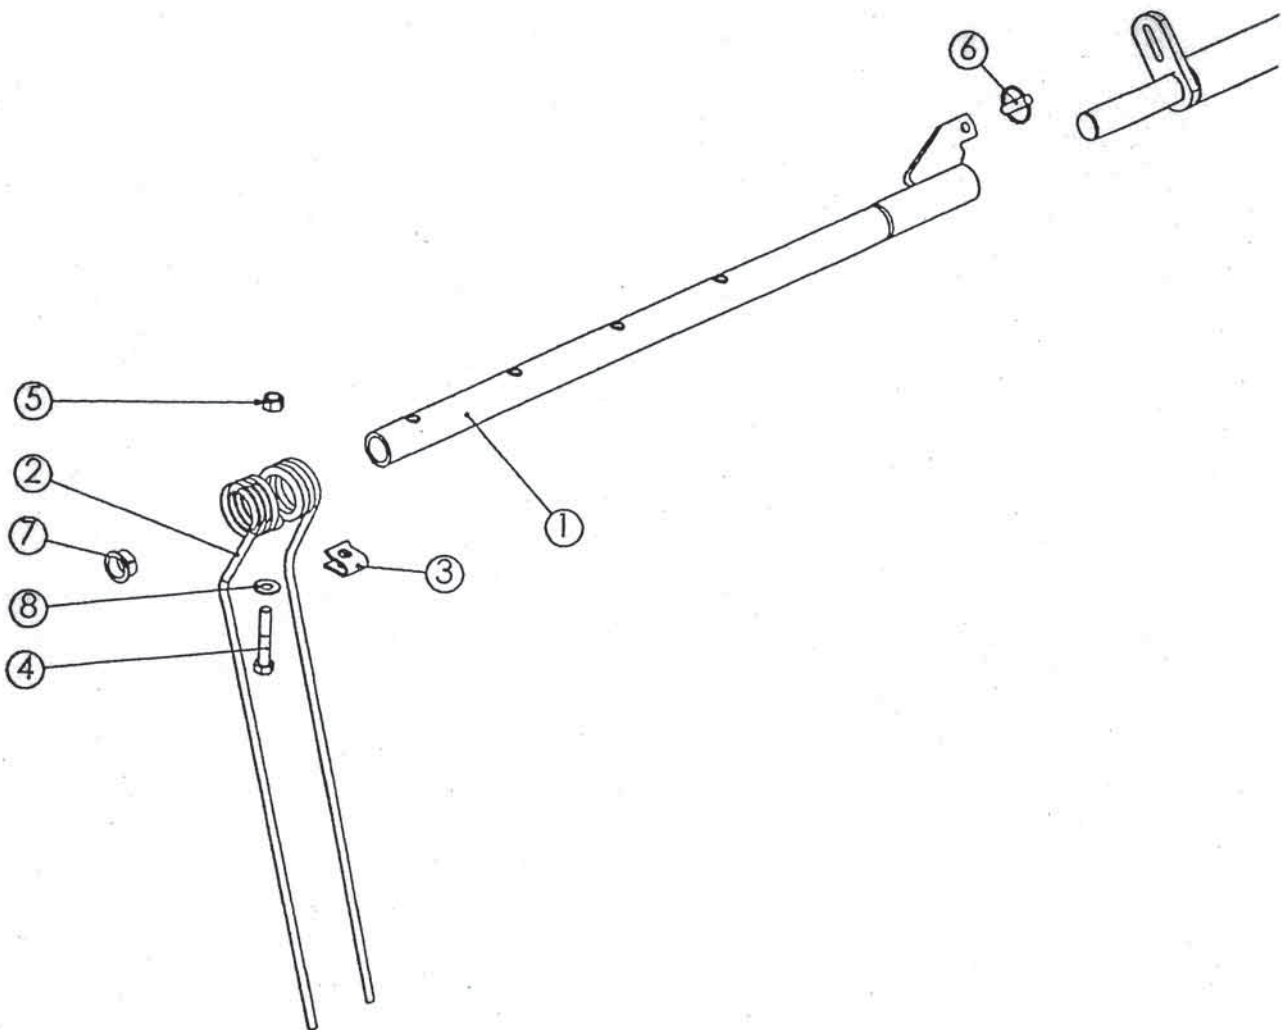

Številka Broj Bild Fig.	Kataloška številka Kataloški broj Ersatzteilnummer Spare Part Number	Naziv dela	Naziv dijela	Benennung	Description	Količina Komada Menge Quantity
1	154576104	Nosilec prstov var.	Nosač grabalja zav.	Zinkenträger geschw.	Tine arm welded	1
2	154928500	Prst vzmetni RAL 9002	Opružni prst RAL 9002	Federzinke RAL 9002	Spring tine RAL 9002	4
3	153434402	Pločevina vodilna	Glavni lim	Leitblech	Clip	4
4	150140804	Vijak M12x70	Vijak M12x70	Schraube M12x70	Screw M12x70	4
5	150393602	Matica VM 12	Navrtka VM 12	Mutter VM 12	Nut VM 12	4
6	150398803	Zatik traktorski 10x45	Traktorski klin 10x45	Klappstecker 10x45	Linch pin 10x45	1
7	150442603	Čep notranji plastični 600D272 GP	Plastični unutrašnji čep 600D272 GP	Plastikzapfen innen 600D272 GP	Plastic plug - inner 600D272 GP	1
8	150426907	Podložka SKM 12	Podložka SKM 12	Scheibe SKM 12	Washer SKM 12	4

Slika 9

Bild 9

Fig. 9