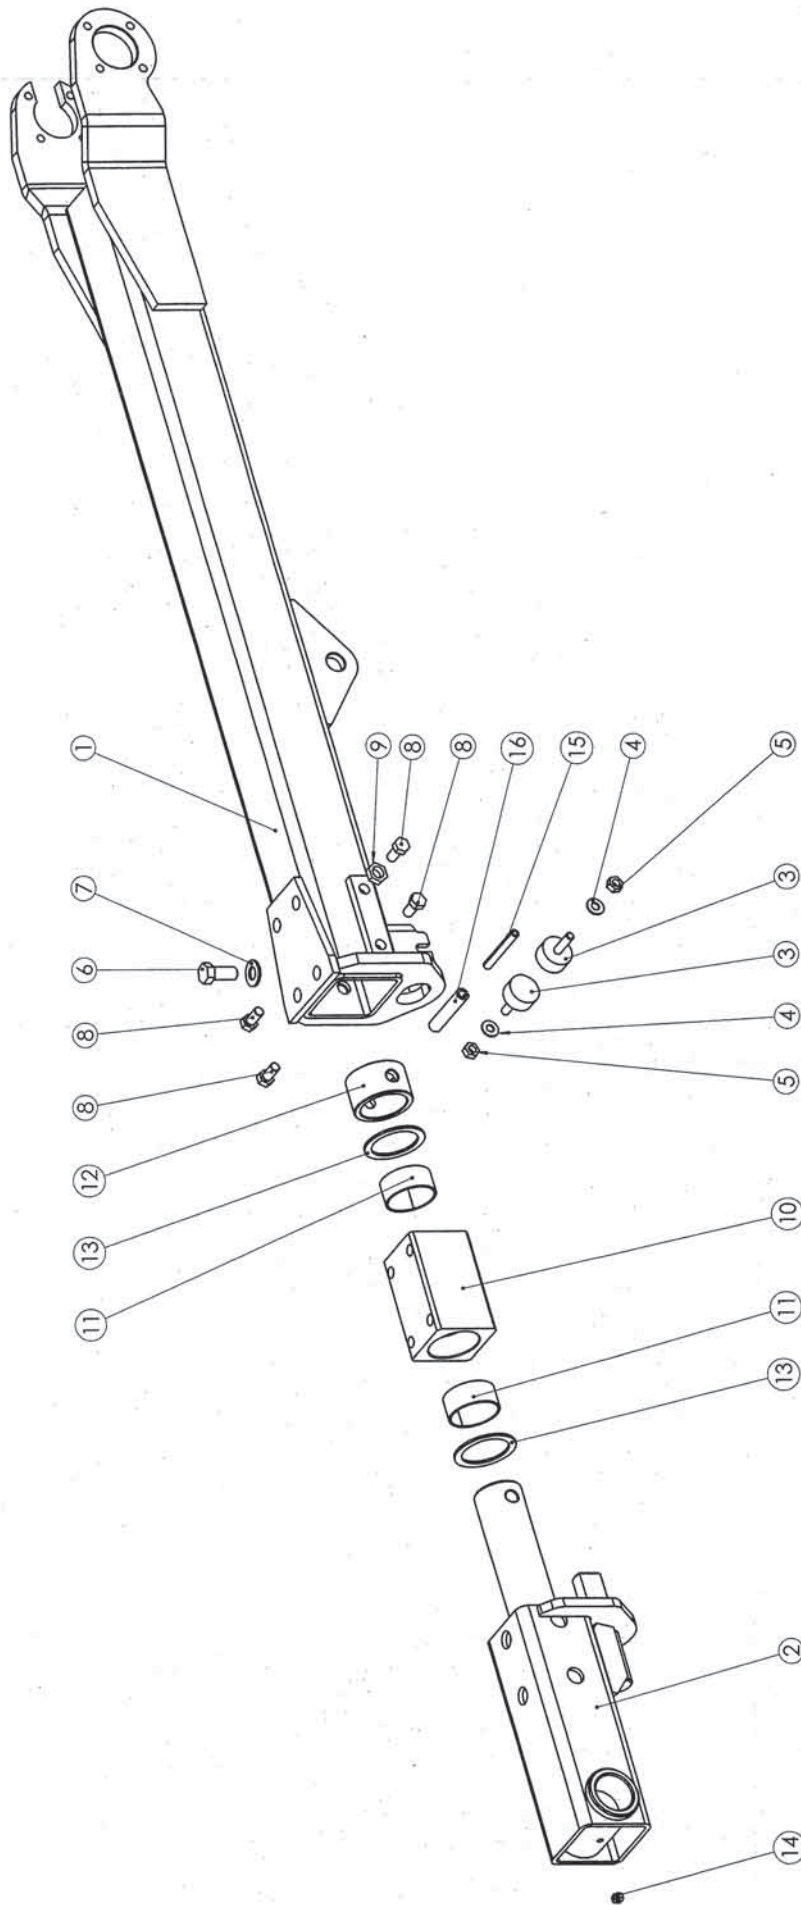

Številka Broj Bild Fig.	Kataloška številka Kataloški broj Ersatzteilnummer Spare Part Number	Naziv dela	Naziv dijela	Benennung	Description	Količina Komada Menge Quantity
1	154557920	Roka nosilna var.	Glavna ruka var.	Tragarm geschw.	Rotor arm welded	1
2	154923917	Tečaj var.	Rukavac zav.	Scharnier geschw.	Hinge welded	1
3	150202300	Odbojnik okrogli Tip D 60 Sh	Okrogli odbojnik Tip D 60 Sh	Rückstrahler Typ D 60 Sh	Reflector Tip D 60 Sh	2
4	150426809	Podložka SKM 10	Podložka SKM 10	Scheibe SKM 10	Washer SKM 10	2
5	000221307	Matica M10	Navrtka M10	Mutter M10	Nut M10	2
6	000253905	Vijak M16x35	Vijak M16x35	Schraube M16x35	Screw M16x35	4
7	150427005	Podložka SKM 16	Podložka SKM 16	Scheibe SKM 16	Washer SKM 16	4
8	155843108	Vijak M16x40	Vijak M16x40	Schraube M16x40	Screw M16x40	4
9	150229407	Matica M16	Navrtka M16	Mutter M16	Nut M16	4
10	154924015	Ohišje	Kucište	Gehäuse	Housing	1
11	150455803	Puša PAP 6030 P10	Čaura PAP 6030 P10	Büchse PAP 6030 P10	Sleeve PAP 6030 P10	2
12	154924103	Puša	Čaura	Büchse	Sleeve	1
13	152454007	Podložka 60,5/78-3	Podložka 60,5/78-3	Scheibe 60,5/78-3	Washer 60,5/78-3	2
14	000246601	Mazalica AM 8x1	Mazalica AM 8x1	Schmiernippel AM 8x1	Lubricator AM 8x1	1
15	150455901	Zatič prožni 10x80	Opružni klin 10x80	Spannhülse 10x80	Roller pin 10x80	1
16	150456009	Zatič prožni 16x80	Opružni klin 16x80	Spannhülse 16x80	Roller pin 16x80	1

Slika 19

Bild 19

Fig. 19

Slika 19

Bild 19

Fig. 19

STAR 800 = +051