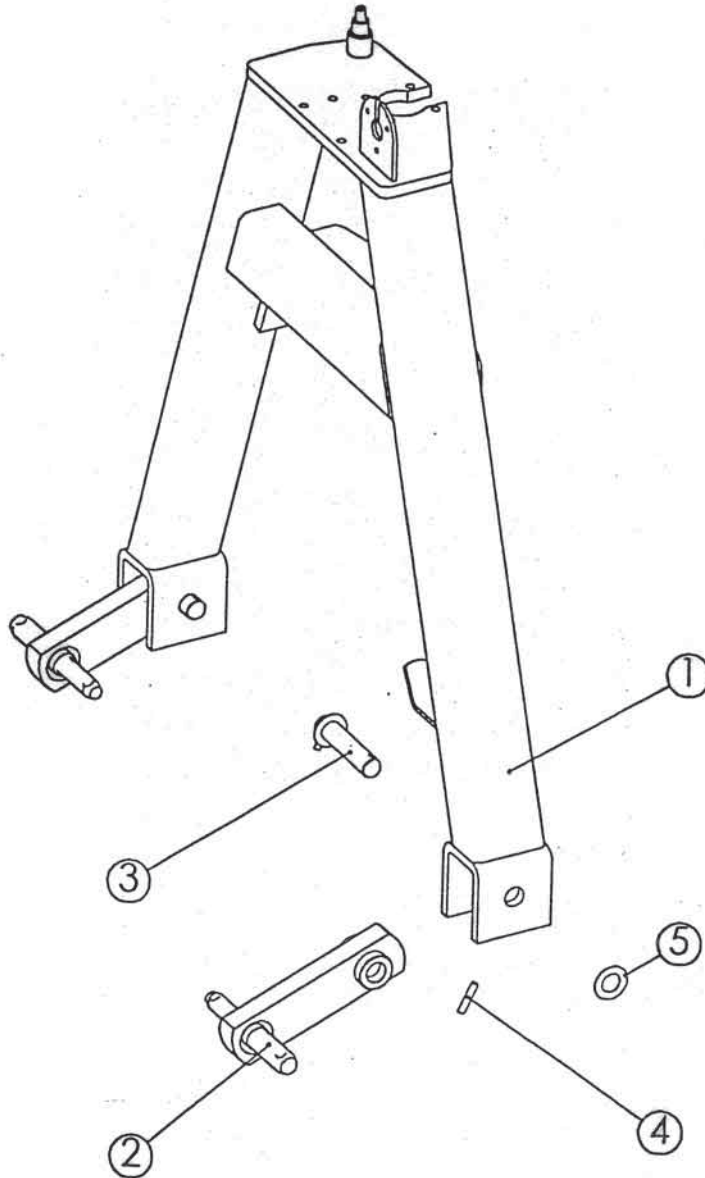

Številka Broj Bild Fig.	Kataloška številka Kataloški broj Ersatzteilnummer Spare Part Number	Naziv dela	Naziv dijela	Benennung	Description	Količina Komada Menge Quantity
1	154563011	Priklop var.	Priklop zav.	Anbaubock geschw.	Hitch frame	1
2	154563706	Uho priklopa var.	Uvo priklopa zav.	Anbaubocklasche geschw.	Hitch frame eye	2
3	154451809	Somik 5-25 x120	Svornjak 5-25 x120	Bolzen 5-25 x120	Pin 5-25 x120	2
4	150398402	Zatič prožni 8x40	Opružni klin 8x40	Spannhülse 8x40	Roll pin 8x40	2
5	152237510	Podložka 25,2/44-2	Podložka 25,2/44-2	Scheibe 25,2/44-2	Washer 25,2/44-2	2

Slika 4

Bild 4

Fig. 4