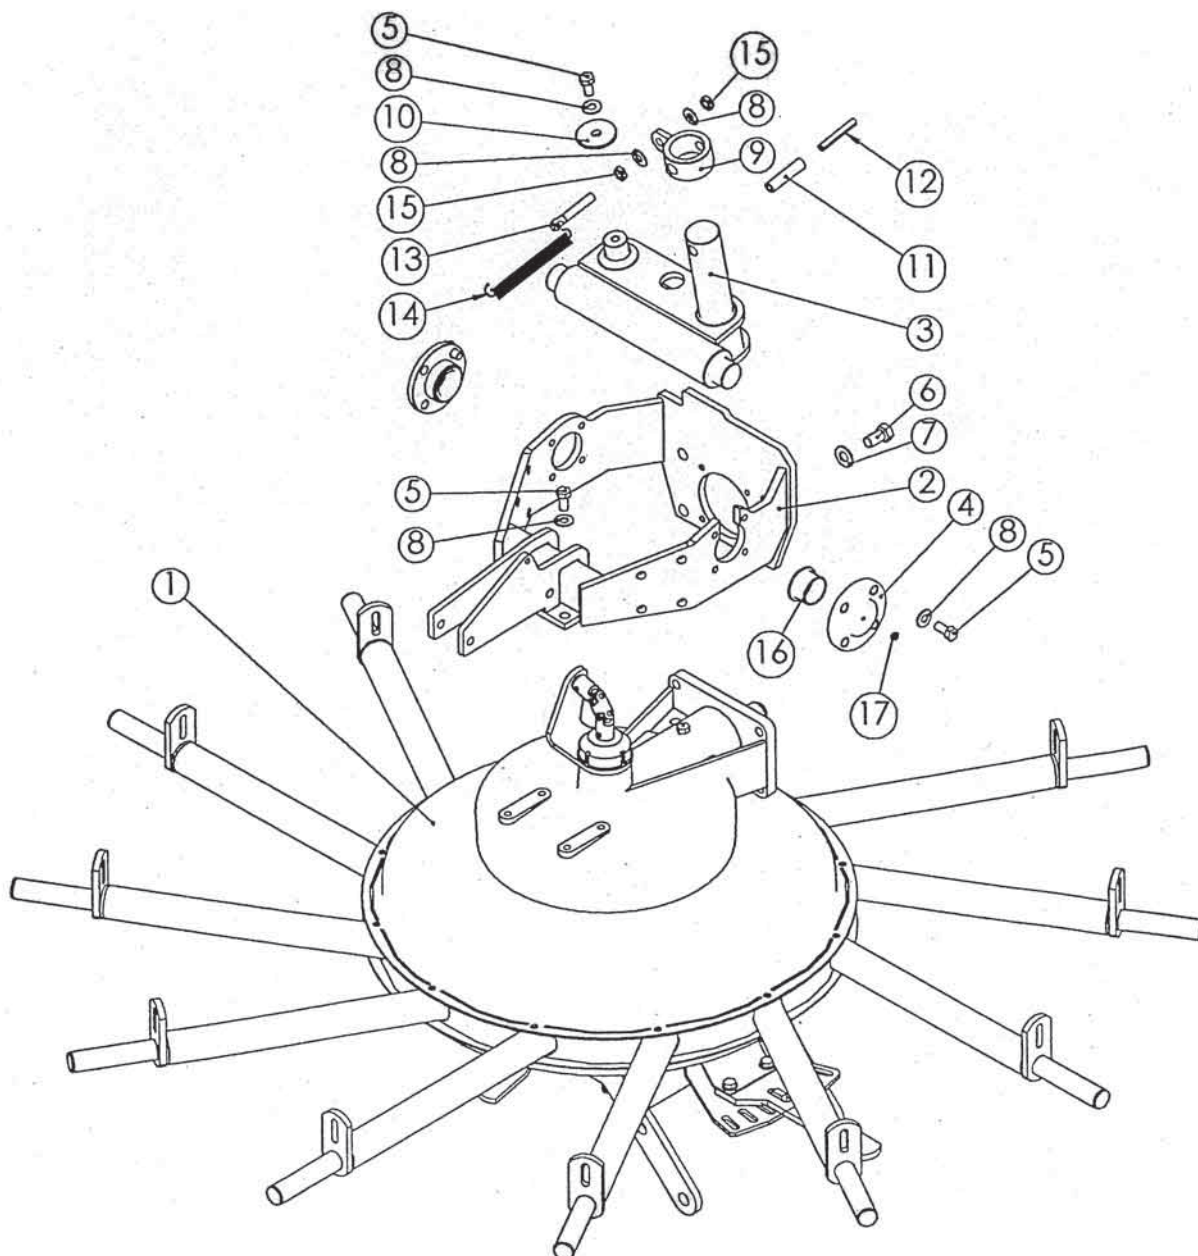

Številka Broj Bild Fig.	Kataloška številka Kataloški broj Ersatzteilnummer Spare Part Number	Naziv dela	Naziv dijela	Benennung	Description	Količina Komada Menge Quantity
1	154572402	Gonilo levo	Levi reduktor	Kreisel links zus.	Rotor assembled LH	1
2	154574400	Nosilec levi var.	Levi nosač zav.	Träger links geschw.	Bracket LH welded	1
3	154575115	Zglob vmesni var.	Srednji zglob zav.	Zwischengelenk geschw.	Joint welded	1
4	154561307	Ohišje	Kučište	Gehäuse	Housing	2
5	150087202	Vijak M12x25	Vijak M12x25	Schraube M12x25	Screw M12x25	13
6	150104309	Vijak M16x30	Vijak M16x30	Schraube M16x30	Screw M16x30	4
7	150427005	Podložka SKM16	Podložka SKM16	Scheibe SKM16	Washer SKM16	4
8	150426907	Podložka SKM12	Podložka SKM12	Scheibe SKM12	Washer SKM12	15
9	154666409	Puša var.	Čaura zav.	Büchse geschw.	Bush	1
10	154559007	Puša 8 - 12,5/60-8	Čaura 8 - 12,5/60-8	Büchse 8 - 12,5/60-8	Bush 8 - 12,5/60-8	1
11	150455108	Zatič prožni 16x65	Opružni klin 16x65	Spannhülse 16x65	Linch pin 16x65	1
12	150060908	Zatič prožni 10x70	Opružni klin 10x70	Spannhülse 10x70	Linch pin 10x70	1
13	154666105	Napenjalec	Zatezač	Spanner	Tensioner	1
14	154666506	Vzmet 2	Opruga 2	Feder 2	Spring 2	1
15	000222501	Matica M12	Navrtka M12	Mutter M12	Nut M12	2
16	150454804	Puša PAF 40260 P10	Čaura PAF 40260 P10	Büchse PAF 40260 P10	Bush PAF 40260 P10	2
15	000246503	Mazalka AM 6	Mazalka AM 6	Nippel AM 6	Nipple AM 6	2

Slika 8

Bild 8

Fig. 8