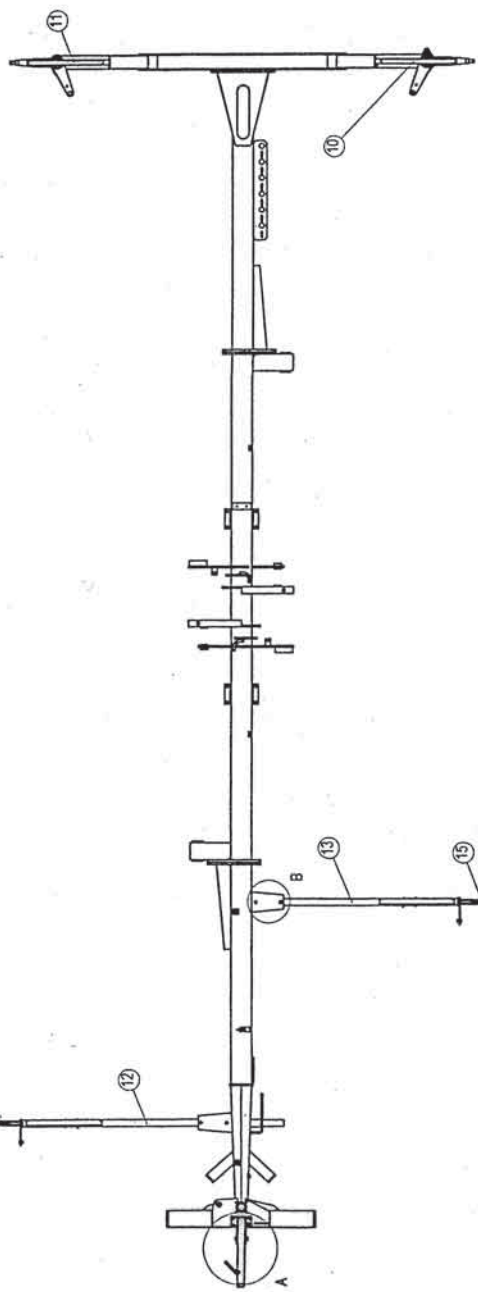

Številka Broj Bild Fig.	Kataloška številka Kataloški broj Ersatzteilnummer Spare Part Number	Naziv dela	Naziv dijela	Benennung	Description	Količina Komada Menge Quantity
8	154582204	Cev var.	Cev zav.	Rohr geschw.	Tube	1
9	154582400	Držalo var.	Držac zav.	Halter geschw.	Holder	1
10	154582703	Nosilec levi var.	Levi nosač zav.	Träger links geschw.	Holder LH	1
11	154583007	Nosilec desni var.	Desni nosač zav.	Träger rechts geschw.	Holder RH	1
12	154583105	Zaščita sprednja desna var.	Desna prednja zaščita zav.	Schild vorne rechts geschw.	Plate front RH	1
13	154583604	Zaščita sprednja leva var.	Leva prednja zaščita zav.	Schild vorne links geschw.	Plate front LH	1
14	154583702	Zaščita premična desna var.	Pokretna desna zaščita zav.	Klappschutzbügel rechts geschw.	Guard rail – folding RH	1
15	154584202	Zaščita premična leva var.	Pokretna leva zaščita zav.	Klappschutzbügel links geschw.	Guard rail – folding LH	1
16	151051701	Podložka 30,2/50-2	Podložka 30,2/50-2	Scheibe 30,2/50-2	Washer 30,2/50-2	2
17	150396404	Zatič prožni 6x50	Opružni klin 6x50	Spannhülse 6x50	Roll pin 6x50	2
18	000254101	Vijak M8x25	Vijak M8x25	Schraube M8x25	Screw M8x25	8
19	000204200	Vijak M12x85	Vijak M12x85	Schraube M12x85	Screw M12x85	4
20	150087202	Vijak M12x25	Vijak M12x25	Schraube M12x25	Screw M12x25	4
21	151048306	Vijak 3 - M12x125/65	Vijak 3 - M12x125/65	Schraube 3 - M12x125/65	Screw 3 - M12x125/65	1
22	150147102	Vijak M10x65	Vijak M10x65	Schraube M10x65	Screw M10x65	2
23	150426809	Podložka SKM 10	Podložka SKM 10	Scheibe SKM 10	Washer SKM 10	4
24	150426907	Podložka SKM 12	Podložka SKM 12	Scheibe SKM 12	Washer SKM 12	8
25	150426701	Podložka varovalna M8	Podložka osiguravajuća M8	Sicherungsscheibe M8	Security washer M8	8
26	150275400	Matica VM10	Navrtka VM10	Mutter VM10	Nut VM10	2
27	150393602	Matica VM12	Navrtka VM12	Mutter VM12	Nut VM12	4
28	150275302	Matica VM8	Navrtka VM8	Mutter VM8	Nut VM8	8
29	154584300	Vzmet 1 - 3x36-75	Opruga 1 - 3x36-75	Feder 1 - 3x36-75	Spring 1 - 3x36-75	2

Slika 16

Bild 16

Fig. 16

Slika 16

Bild 16

Fig. 16

STAR 800 = +051

D (1:5)

A (1:5)

B (1:5)

C (1:3)