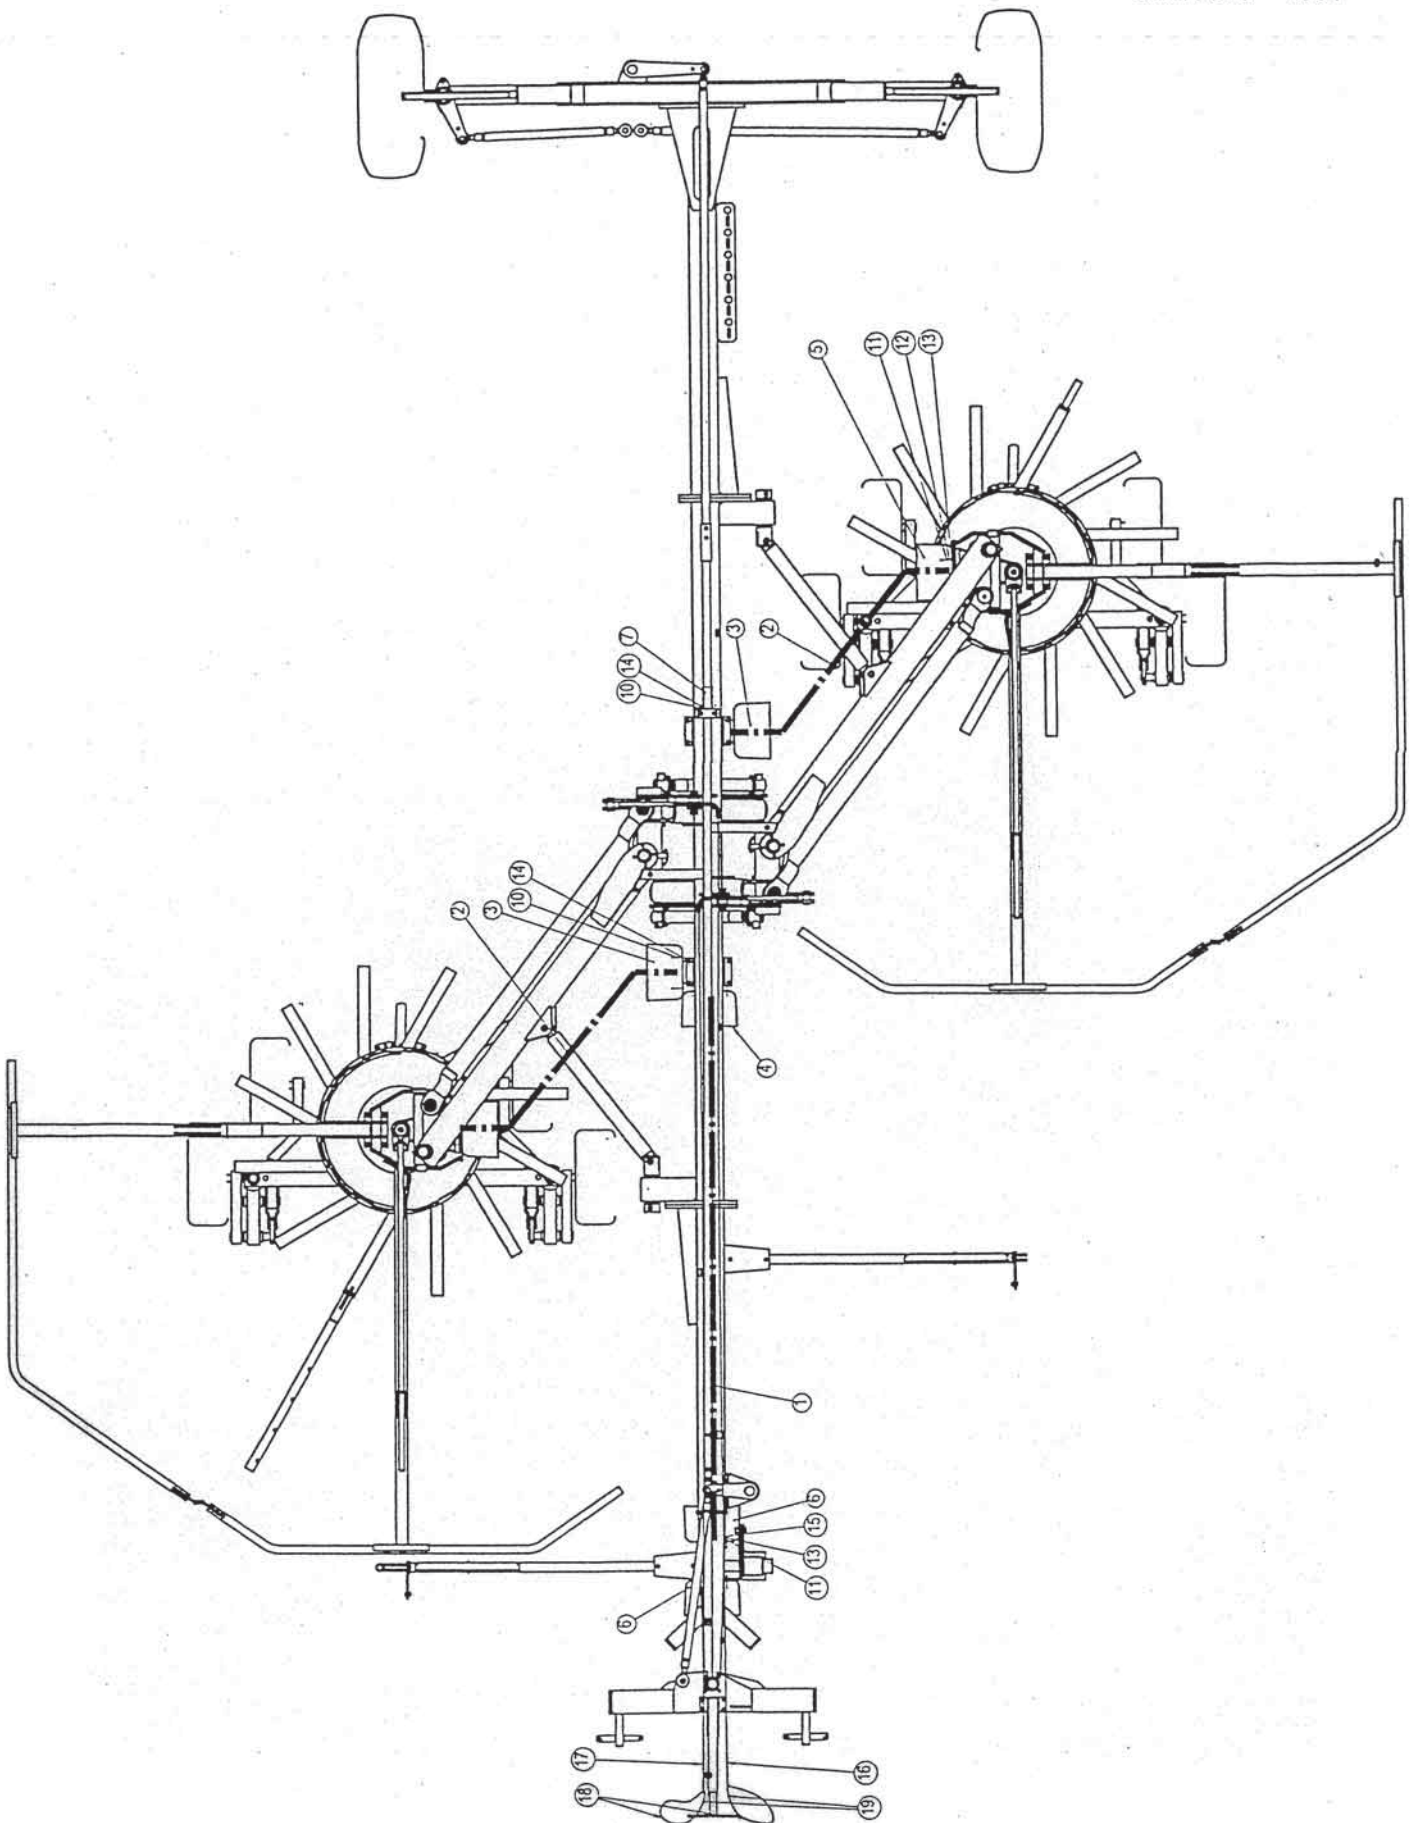

Slika 18

Bild 18

Fig. 18

Slika 18

Bild 18

Fig. 18

STAR 800 = +051

Številka Broj Bild Fig.	Kataloška številka Kataloški broj Ersatzteilnummer Spare Part Number	Naziv dela	Naziv dijela	Benennung	Description	Količina Komada Menge Quantity
1	154557920	Roka nosilna var.	Glavna ruka var.	Tragarm geschw.	Rotor arm welded	1
2	154923917	Tečaj var.	Rukavac zav.	Scharnier geschw.	Hinge welded	1
3	150202300	Odbojnik okrogli Tip D 60 Sh	Okrogli odbojnik Tip D 60 Sh	Rückstrahler Typ D 60 Sh	Reflector Tip D 60 Sh	2
4	150426809	Podložka SKM 10	Podložka SKM 10	Scheibe SKM 10	Washer SKM 10	2
5	000221307	Matica M10	Navrtka M10	Mutter M10	Nut M10	2
6	000253905	Vijak M16x35	Vijak M16x35	Schraube M16x35	Screw M16x35	4
7	150427005	Podložka SKM 16	Podložka SKM 16	Scheibe SKM 16	Washer SKM 16	4
8	155843108	Vijak M16x40	Vijak M16x40	Schraube M16x40	Screw M16x40	4
9	150229407	Matica M16	Navrtka M16	Mutter M16	Nut M16	4
10	154924015	Ohišje	Kucište	Gehäuse	Housing	1
11	150455803	Puša PAP 6030 P10	Čaura PAP 6030 P10	Büchse PAP 6030 P10	Sleeve PAP 6030 P10	2
12	154924103	Puša	Čaura	Büchse	Sleeve	1
13	152454007	Podložka 60,5/78-3	Podložka 60,5/78-3	Scheibe 60,5/78-3	Washer 60,5/78-3	2
14	000246601	Mazalica AM 8x1	Mazalica AM 8x1	Schmiernippel AM 8x1	Lubricator AM 8x1	1
15	150455901	Zatič prožni 10x80	Opružni klin 10x80	Spannhülse 10x80	Roller pin 10x80	1
16	150456009	Zatič prožni 16x80	Opružni klin 16x80	Spannhülse 16x80	Roller pin 16x80	1