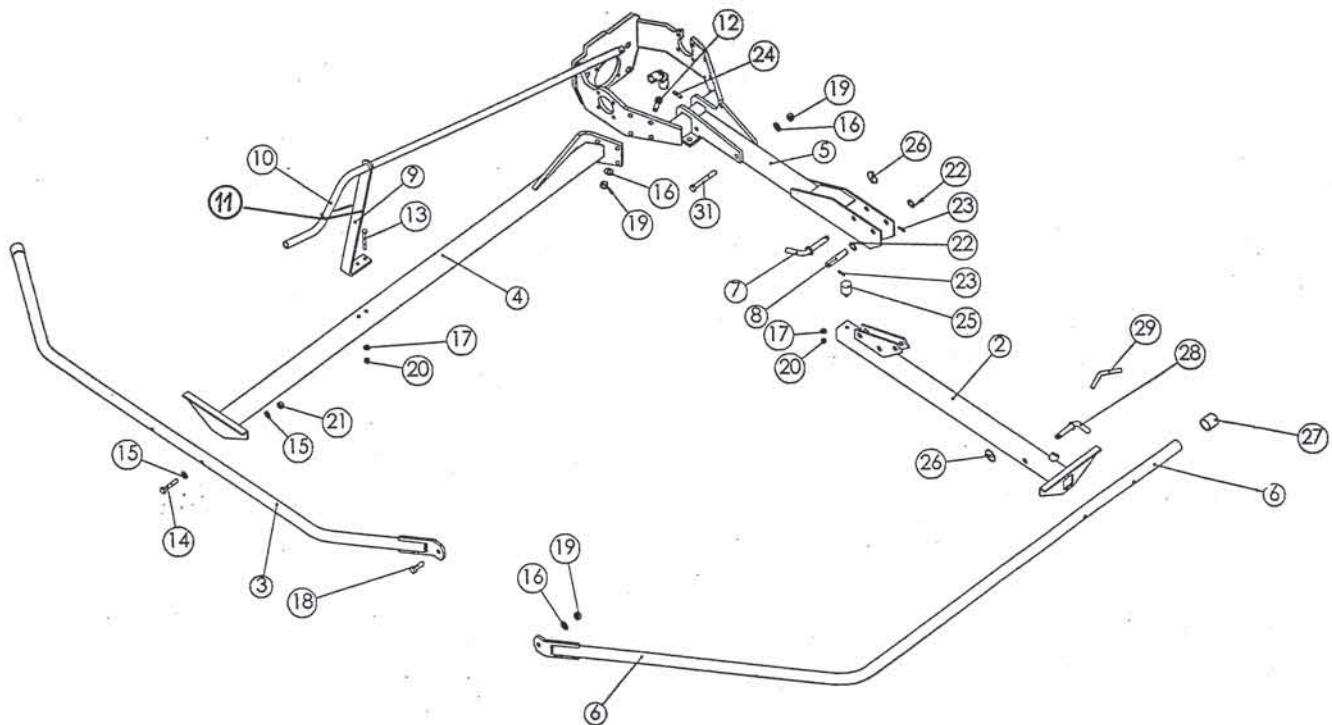

Slika 12

Bild 12

Fig. 12